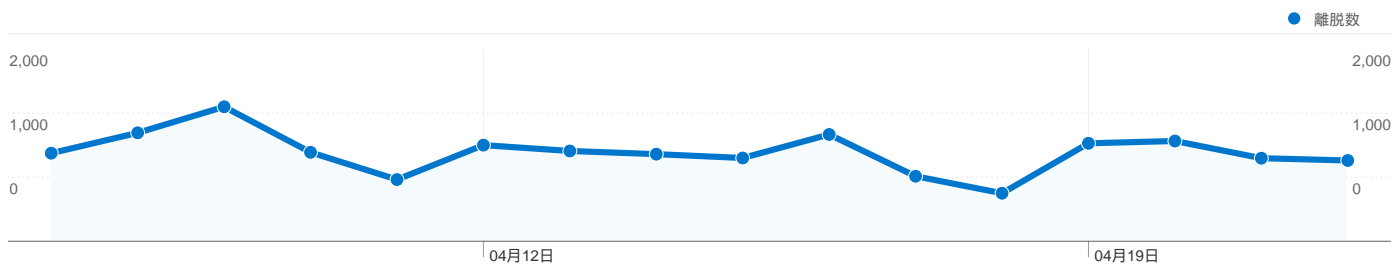

セッション数 14,788 が 1,618 種類の ページ数 から離脱

離脱ページ

ページ	離脱数	ページビュー	離脱率
離脱数 14,788 全セッションに対する割合: 100.00%		ページビュー 82,279 全セッションに対する割合: 93.38%	
		離脱率 17.97% サイトの平均: 16.78% (7.09%)	
ページ	離脱数	ページビュー	離脱率
/	2,820	10,543	26.75%
/kankou_turipfair	745	2,594	28.72%
/tourist_index/sightseeing/kankou_turipfair/kankou_turipfair_2010.html	705	4,615	15.28%
/kankou_turipfair_2007	348	1,054	33.02%
/kankou__nogatacamp	319	404	78.96%
/tourist_index/sightseeing/kankou_turipfair/kankou_turipfair_2010/kankou_turipfair_2010_kaika2010.html	286	2,327	12.29%
/entrepreneur_index/bid/_6479/_6228.html	246	1,777	13.84%
/entrepreneur_index/bid/_6479/_6228/_6229.html	182	1,016	17.91%
/index.html	181	1,524	11.88%
/nyusatsu	163	609	26.77%

1,618 件中 1 - 10 件目