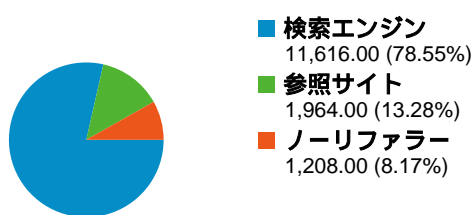

サイトの利用状況

14,788 セッション

34.35% 直帰率

88,116 ページビュー

00:03:03 平均サイト滞在時間

5.96 平均ページビュー

49.91% 新規セッション率

トラフィック サマリー

キーワード

キーワード	セッション	割合
直方市	2,437	20.98%
直方市役所	899	7.74%
直方 チューリップ	737	6.34%
直方	365	3.14%
直方市役所 ホームページ	326	2.81%

タイトル別のコンテンツ

ページ タイトル	ページビュー	割合
直方市 ホーム / 市民の皆様	12,030	13.65%
直方市 チューリップフェア	4,759	5.40%
直方市 チューリップフェア	3,668	4.16%
直方市 開花状況カレンダー	2,689	3.05%
直方市 検索ページ	2,603	2.95%