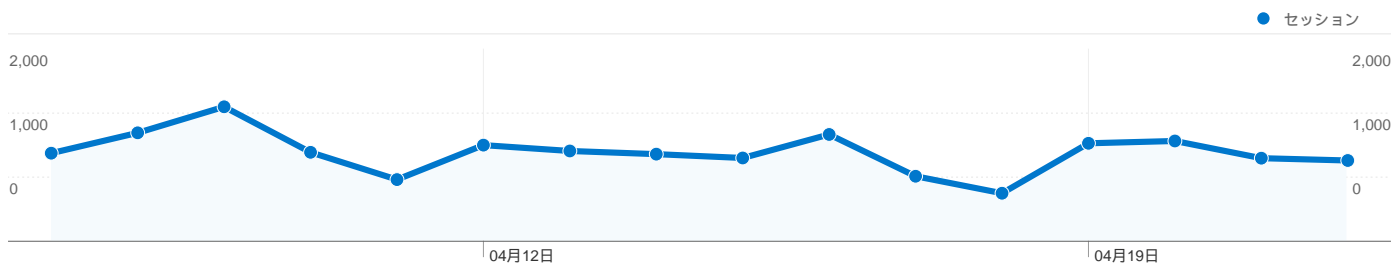

サイトの利用状況

14,788 セッション

34.35% 直帰率

88,116 ページビュー

00:03:03 平均サイト滞在時間

5.96 平均ページビュー

49.91% 新規セッション率

トラフィック サマリー

キーワード

キーワード	セッション	割合
直方市	2,437	20.98%
直方市役所	899	7.74%
直方 チューリップ	737	6.34%
直方	365	3.14%
直方市役所 ホームページ	326	2.81%

タイトル別のコンテンツ

ページ タイトル	ページビュー	割合
直方市 ホーム / 市民の皆様	12,030	13.65%
直方市 チューリップフェア	4,759	5.40%
直方市 チューリップフェア	3,668	4.16%
直方市 開花状況カレンダー	2,689	3.05%
直方市 検索ページ	2,603	2.95%

離脱ページ

ページ	離脱数	割合
/	2,820	19.07%
/kankou_turipfair	745	5.04%
/tourist_index/sightseeing/kank	705	4.77%
/kankou_turipfair_2007	348	2.35%
/kankou__nogatacamp	319	2.16%

地図上のデータ表示

全ての参照元からのセッション数 14,788

8.17% ノーリファラー

セッション数14,788、15 種類の国/地域

サイトの利用状況

セッション	平均ページビュー	平均サイト滞在時間	新規セッション率	直帰率	
14,788 全セッションに対する割合: 100.00%	5.96 サイトの平均: 5.96 (0.00%)	00:03:03 サイトの平均: 00:03:03 (0.00%)	49.96% サイトの平均: 49.91% (0.11%)	34.35% サイトの平均: 34.35% (0.00%)	
国/地域	セッション	平均ページビュー	平均サイト滞在時間	新規セッション率	直帰率
Japan	14,732	5.97	00:03:03	49.82%	34.20%
United States	25	3.00	00:01:02	80.00%	72.00%
China	13	1.00	00:00:00	100.00%	100.00%
South Korea	4	1.75	00:02:40	100.00%	50.00%
Hong Kong	3	1.00	00:00:00	66.67%	100.00%
Canada	2	3.00	00:01:14	100.00%	0.00%
Singapore	1	1.00	00:00:00	100.00%	100.00%
Thailand	1	17.00	00:16:54	0.00%	0.00%
Germany	1	9.00	00:02:37	0.00%	0.00%
Australia	1	1.00	00:00:00	100.00%	100.00%