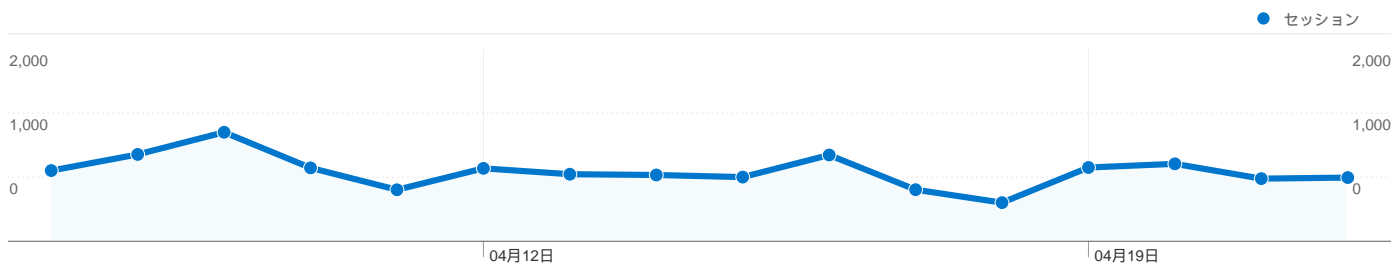

検索からの 合算 セッション数 11,616、 3,347 種類の キーワード

サイトの利用状況

セッション	平均ページビュー	平均サイト滞在時間	新規セッション率	直帰率	
11,616 全セッションに対する割合: 78.55%	6.12 サイトの平均: 5.96 (2.64%)	00:03:11 サイトの平均: 00:03:03 (4.35%)	51.45% サイトの平均: 49.91% (3.11%)	33.69% サイトの平均: 34.35% (-1.91%)	
キーワード	セッション	平均ページビュー	平均サイト滞在時間	新規セッション率	直帰率
直方市	2,437	9.19	00:04:09	33.48%	13.95%
直方市役所	899	8.70	00:05:01	28.36%	18.24%
直方 チューリップ	737	5.56	00:03:26	70.83%	13.43%
直方	365	7.52	00:03:35	55.62%	26.58%
直方市役所 ホームページ	326	9.51	00:05:09	32.82%	15.95%
直方 チューリップ祭り 2010	187	5.09	00:02:10	78.61%	16.04%
直方市 生きがい活動支援通所事業	159	1.76	00:00:47	0.00%	79.87%
直方 チューリップ祭り2010	153	6.02	00:02:40	71.24%	10.46%
直方市 チューリップ	143	5.66	00:03:07	66.43%	12.59%
直方 チューリップ祭り	119	4.00	00:02:15	78.15%	31.09%

3,347 件中 1 - 10 件目