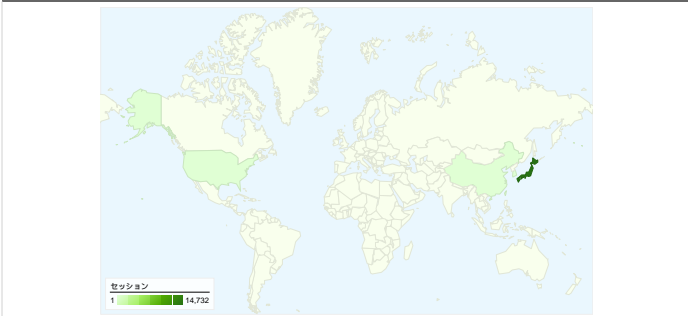

サイトの利用状況

14,788 セッション

34.35% 直帰率

88,116 ページビュー

00:03:03 平均サイト滞在時間

5.96 平均ページビュー

49.91% 新規セッション率

トラフィック サマリー

キーワード

キーワード	セッション	割合
直方市	2,437	20.98%
直方市役所	899	7.74%
直方 チューリップ	737	6.34%
直方	365	3.14%
直方市役所 ホームページ	326	2.81%

タイトル別のコンテンツ

ページ タイトル	ページビュー	割合
直方市 ホーム / 市民の皆様	12,030	13.65%
直方市 チューリップフェア	4,759	5.40%
直方市 チューリップフェア	3,668	4.16%
直方市 開花状況カレンダー	2,689	3.05%
直方市 検索ページ	2,603	2.95%

離脱ページ

ページ	離脱数	割合
/	2,820	19.07%
/kankou_turipfair	745	5.04%
/tourist_index/sightseeing/kank	705	4.77%
/kankou_turipfair_2007	348	2.35%
/kankou__nogatacamp	319	2.16%

地図上のデータ表示

全ての参照元からのセッション数 14,788

8.17% ノーリファラー

セッション数14,788、15 種類の国/地域

サイトの利用状況

セッション	平均ページビュー	平均サイト滞在時間	新規セッション率	直帰率	
14,788 全セッションに対する割合: 100.00%	5.96 サイトの平均: 5.96 (0.00%)	00:03:03 サイトの平均: 00:03:03 (0.00%)	49.96% サイトの平均: 49.91% (0.11%)	34.35% サイトの平均: 34.35% (0.00%)	
国/地域	セッション	平均ページビュー	平均サイト滞在時間	新規セッション率	直帰率
Japan	14,732	5.97	00:03:03	49.82%	34.20%
United States	25	3.00	00:01:02	80.00%	72.00%
China	13	1.00	00:00:00	100.00%	100.00%
South Korea	4	1.75	00:02:40	100.00%	50.00%
Hong Kong	3	1.00	00:00:00	66.67%	100.00%
Canada	2	3.00	00:01:14	100.00%	0.00%
Singapore	1	1.00	00:00:00	100.00%	100.00%
Thailand	1	17.00	00:16:54	0.00%	0.00%
Germany	1	9.00	00:02:37	0.00%	0.00%
Australia	1	1.00	00:00:00	100.00%	100.00%