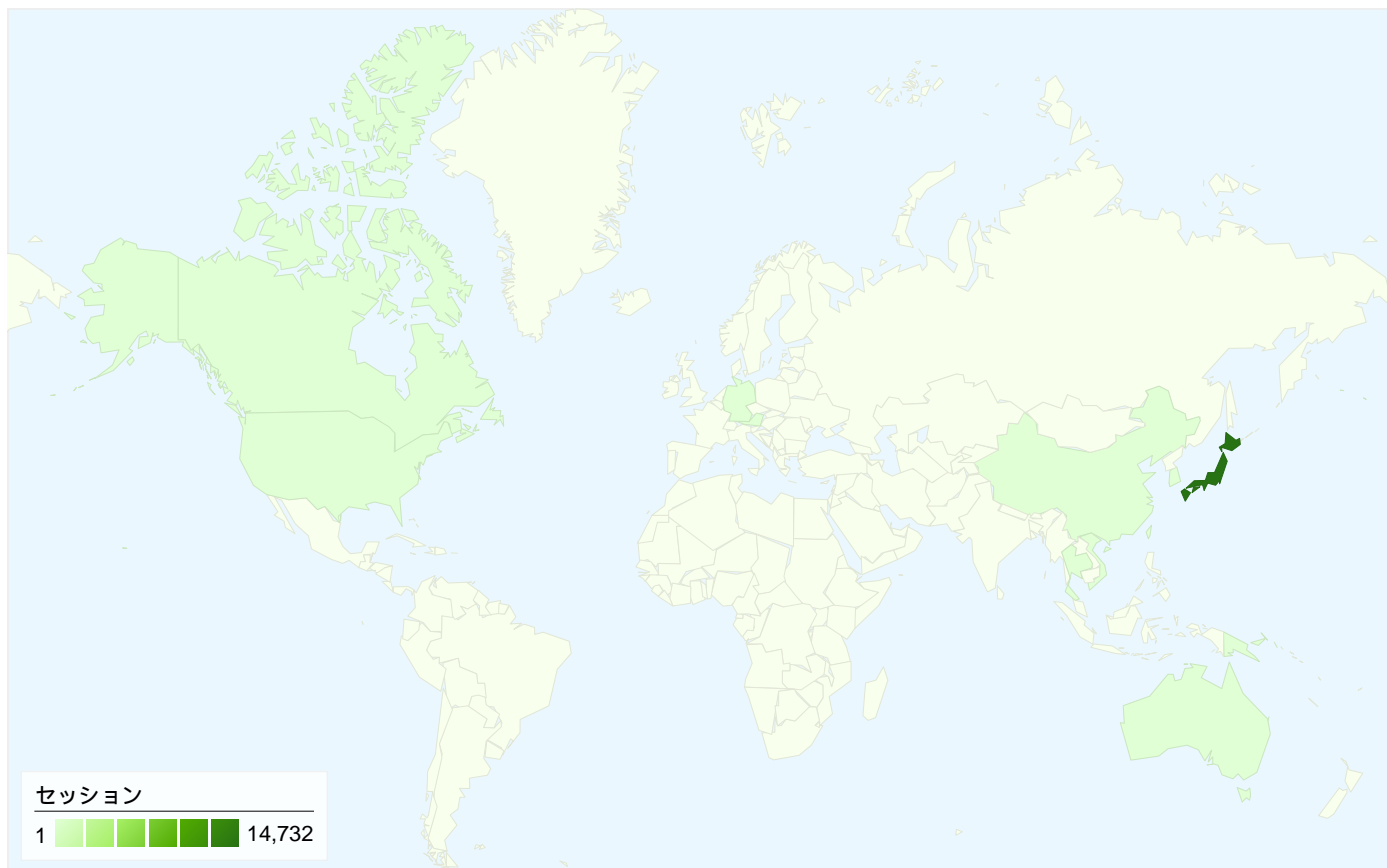

サイトの利用状況

14,788 セッション

34.35% 直帰率

88,116 ページビュー

00:03:03 平均サイト滞在時間

5.96 平均ページビュー

49.91% 新規セッション率

トラフィック サマリー

離脱ページ

ページ	離脱数	割合
/	2,820	19.07%
/kankou_turipfair	745	5.04%
/tourist_index/sightseeing/kank	705	4.77%
/kankou_turipfair_2007	348	2.35%
/kankou__nogatacamp	319	2.16%

地図上のデータ表示

全ての参照元からのセッション数 14,788

8.17% ノーリファラー

13.28% 参照サイト

78.55% 検索エンジン

- 検索エンジン
11,616.00 (78.55%)
- 参照サイト
1,964.00 (13.28%)
- ノーリファラー
1,208.00 (8.17%)

参照元

参照元	セッション数	割合
yahoo (organic)	7,426	50.22%
google (organic)	3,569	24.13%
(direct) ((none))	1,208	8.17%
bing (organic)	373	2.52%
search (organic)	227	1.54%

セッション数14,788、15 種類の国/地域

サイトの利用状況

セッション	平均ページビュー	平均サイト滞在時間	新規セッション率	直帰率	
14,788 全セッションに対する割合: 100.00%	5.96 サイトの平均: 5.96 (0.00%)	00:03:03 サイトの平均: 00:03:03 (0.00%)	49.96% サイトの平均: 49.91% (0.11%)	34.35% サイトの平均: 34.35% (0.00%)	
国/地域	セッション	平均ページビュー	平均サイト滞在時間	新規セッション率	直帰率
Japan	14,732	5.97	00:03:03	49.82%	34.20%
United States	25	3.00	00:01:02	80.00%	72.00%
China	13	1.00	00:00:00	100.00%	100.00%
South Korea	4	1.75	00:02:40	100.00%	50.00%
Hong Kong	3	1.00	00:00:00	66.67%	100.00%
Canada	2	3.00	00:01:14	100.00%	0.00%
Singapore	1	1.00	00:00:00	100.00%	100.00%
Thailand	1	17.00	00:16:54	0.00%	0.00%
Germany	1	9.00	00:02:37	0.00%	0.00%
Australia	1	1.00	00:00:00	100.00%	100.00%