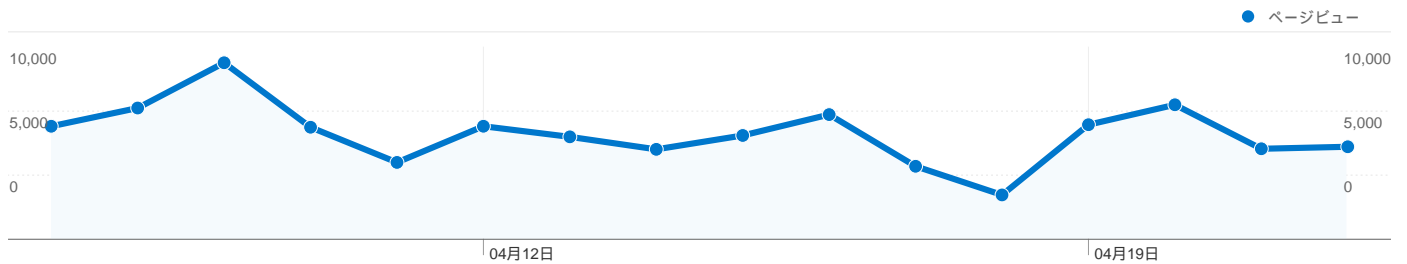

1,093 ページ タイトル の合計表示回数 88,116

コンテンツのパフォーマンス

ページビュー	ページ別 セッション	平均ページ滞在時間	直帰率	離脱率	$ インデックス	
88,116 全セッションに対する割合: 100.00%	53,988 全セッションに対する割合: 100.00%	00:00:37 サイトの平均: 00:00:37 (0.00%)	34.35% サイトの平均: 34.35% (0.00%)	16.78% サイトの平均: 16.78% (0.00%)	$0.00 サイトの平均: $0.00 (0.00%)	
ページ タイトル	ページビュー	ページ別 セッション	平均ページ滞在時間	直帰率	離脱率	$ インデックス
直方市 | ホーム / 市民の皆様へ	12,030	7,482	00:00:43	22.93%	24.85%	$0.00
直方市 | チューリップフェア2010	4,759	2,659	00:00:38	40.00%	15.99%	$0.00
直方市 | チューリップフェア	3,668	2,142	00:00:46	16.45%	24.29%	$0.00
直方市 | 開花状況カレンダー	2,689	1,229	00:00:49	42.86%	12.94%	$0.00
直方市 | 検索ページ	2,603	1,776	00:00:18	8.82%	5.30%	$0.00
直方市 | 入札・契約	1,897	921	00:00:10	1.05%	3.48%	$0.00
直方市 | 入札結果	1,827	845	00:00:23	17.46%	13.63%	$0.00
直方市 | 工事参加希望型簡易競争入札	1,781	877	00:00:47	18.18%	13.92%	$0.00
直方市 | 事業者の皆様へ	1,661	962	00:00:29	14.68%	6.98%	$0.00
直方市 | イベント情報	1,637	1,088	00:00:25	31.03%	8.61%	$0.00
1,093 件中 1 - 10 件目