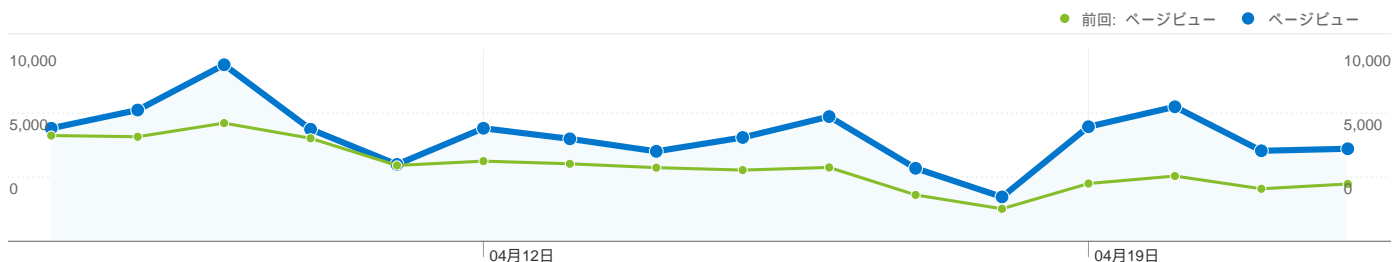

キーワード	セッション数	割合
直方市		
2010/04/07 - 2010/04/22	2,437	20.98%
2009/04/08 - 2009/04/23	1,936	18.62%
変化率	25.88%	12.70%
直方市役所		
2010/04/07 - 2010/04/22	899	7.74%
2009/04/08 - 2009/04/23	1,134	10.90%
変化率	-20.72%	-29.02%
直方 チューリップ		
2010/04/07 - 2010/04/22	737	6.34%
2009/04/08 - 2009/04/23	601	5.78%
変化率	22.63%	9.79%
直方		
2010/04/07 - 2010/04/22	365	3.14%
2009/04/08 - 2009/04/23	458	4.40%
変化率	-20.31%	-28.65%
直方市役所 ホームページ		
2010/04/07 - 2010/04/22	326	2.81%
2009/04/08 - 2009/04/23	4	0.04%

变化率

-0.44%

-8.79%

变化率

8,050.00%

7,196.83%

1,463 ページ タイトル の合計表示回数 88,116

コンテンツのパフォーマンス

ページビュー	ページ別セッション	平均ページ滞在時間	直帰率	離脱率	\$ インデックス	
88,116 前回: 62,206 (41.65%)	53,988 前回: 39,817 (35.59%)	00:00:37 前回: 00:00:37 (0.70%)	34.35% 前回: 41.53% (-17.29%)	16.78% 前回: 21.78% (-22.94%)	\$0.00 前回: \$0.00 (0.00%)	
ページ タイトル	ページビュー	ページ別セッション	平均ページ滞在時間	直帰率	離脱率	\$ インデックス
直方市 ホーム / 市民の皆様へ						
2010年4月7日 - 2010年4月22日	12,030	7,482	00:00:43	22.93%	24.85%	\$0.00
2009年4月8日 - 2009年4月23日	0	0	00:00:00	0.00%	0.00%	\$0.00
変化率	100.00%	100.00%	100.00%	100.00%	100.00%	0.00%
直方市 チューリップフェア2010						
2010年4月7日 - 2010年4月22日	4,759	2,659	00:00:38	40.00%	15.99%	\$0.00
2009年4月8日 - 2009年4月23日	0	0	00:00:00	0.00%	0.00%	\$0.00
変化率	100.00%	100.00%	100.00%	100.00%	100.00%	0.00%
直方市 チューリップフェア						
2010年4月7日 - 2010年4月22日	3,668	2,142	00:00:46	16.45%	24.29%	\$0.00
2009年4月8日 - 2009年4月23日	3,456	1,986	00:00:42	17.28%	23.41%	\$0.00
変化率	6.13%	7.85%	10.79%	-4.82%	3.77%	0.00%
直方市 開花状況カレンダー						
2010年4月7日 - 2010年4月22日	2,689	1,229	00:00:49	42.86%	12.94%	\$0.00
2009年4月8日 - 2009年4月23日	2,677	1,378	00:00:14	12.50%	4.56%	\$0.00
変化率	0.45%	-10.81%	244.75%	242.86%	183.97%	0.00%
直方市 検索ページ						
2010年4月7日 - 2010年4月22日	2,603	1,776	00:00:18	8.82%	5.30%	\$0.00
2009年4月8日 - 2009年4月23日	1,631	1,154	00:00:19	48.28%	10.06%	\$0.00
変化率	59.60%	53.90%	-7.79%	-81.72%	-47.28%	0.00%
直方市 入札・契約						
2010年4月7日 - 2010年4月22日	1,897	921	00:00:10	1.05%	3.48%	\$0.00
2009年4月8日 - 2009年4月23日	550	346	00:00:19	11.43%	14.18%	\$0.00
変化率	244.91%	166.18%	-45.26%	-90.79%	-75.47%	0.00%