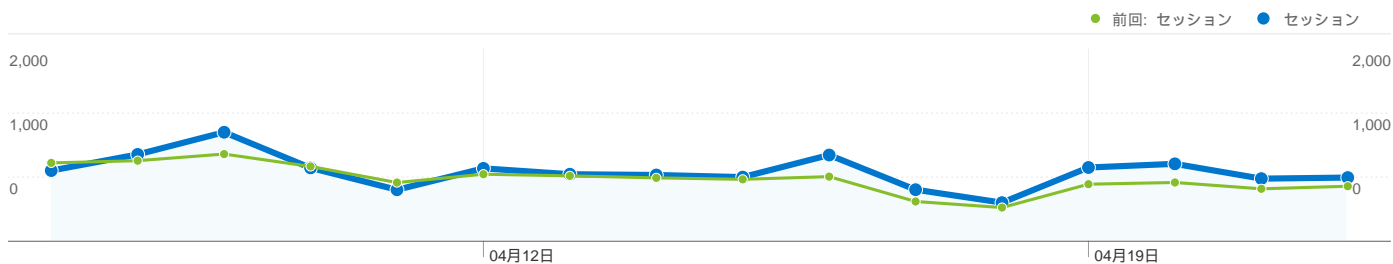

検索からの 合算 セッション数 11,616、6,113 種類の キーワード

サイトの利用状況

セッション	平均ページビュー	平均サイト滞在時間	新規セッション率	直帰率	
11,616 前回: 10,400 (11.69%)	6.12 前回: 4.80 (27.51%)	00:03:11 前回: 00:02:20 (36.58%)	51.45% 前回: 62.86% (-18.14%)	33.69% 前回: 39.98% (-15.72%)	
キーワード	セッション	平均ページビュー	平均サイト滞在時間	新規セッション率	直帰率
直方市					
2010年4月7日 - 2010年4月22日	2,437	9.19	00:04:09	33.48%	13.95%
2009年4月8日 - 2009年4月23日	1,936	6.87	00:03:01	47.37%	18.03%
変化率	25.88%	33.75%	37.54%	-29.31%	-22.61%
直方市役所					
2010年4月7日 - 2010年4月22日	899	8.70	00:05:01	28.36%	18.24%
2009年4月8日 - 2009年4月23日	1,134	7.15	00:03:25	40.74%	15.08%
変化率	-20.72%	21.69%	47.27%	-30.38%	20.98%
直方 チューリップ					
2010年4月7日 - 2010年4月22日	737	5.56	00:03:26	70.83%	13.43%
2009年4月8日 - 2009年4月23日	601	5.56	00:03:10	71.38%	14.31%
変化率	22.63%	-0.04%	8.50%	-0.78%	-6.13%
直方					
2010年4月7日 - 2010年4月22日	365	7.52	00:03:35	55.62%	26.58%
2009年4月8日 - 2009年4月23日	458	5.62	00:02:35	65.28%	30.35%
変化率	-20.31%	33.82%	38.65%	-14.81%	-12.44%
直方市役所 ホームページ					
2010年4月7日 - 2010年4月22日	326	9.51	00:05:09	32.82%	15.95%
2009年4月8日 - 2009年4月23日	4	10.75	00:01:45	75.00%	0.00%
変化率	8,050.00%	-11.57%	193.30%	-56.24%	100.00%
直方 チューリップ祭り 2010					
2010年4月7日 - 2010年4月22日	187	5.09	00:02:10	78.61%	16.04%
2009年4月8日 - 2009年4月23日	0	0.00	00:00:00	0.00%	0.00%
変化率	100.00%	100.00%	100.00%	100.00%	100.00%
直方市 生きがい活動支援通所事業