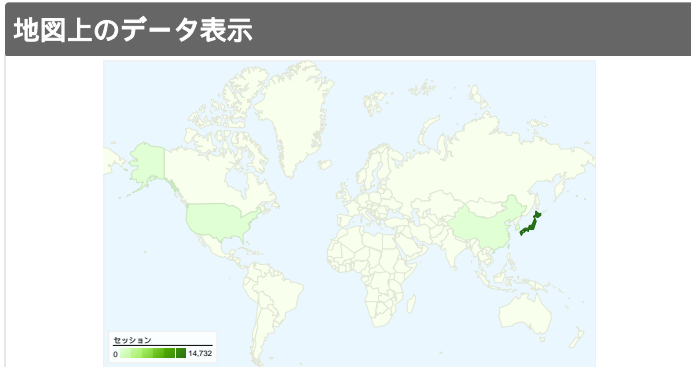

タイトル別のコンテンツ		
ページタイトル	ページビュー	割合
直方市 | ホーム / 市民の皆様へ		
2010/04/07 - 2010/04/22	12,030	13.65%
2009/04/08 - 2009/04/23	0	0.00%
変化率	100.00%	100.00%
直方市 | チューリップフェア2010		
2010/04/07 - 2010/04/22	4,759	5.40%
2009/04/08 - 2009/04/23	0	0.00%
変化率	100.00%	100.00%
直方市 | チューリップフェア		
2010/04/07 - 2010/04/22	3,668	4.16%
2009/04/08 - 2009/04/23	3,456	5.56%
変化率	6.13%	-25.07%
直方市 | 開花状況カレンダー		
2010/04/07 - 2010/04/22	2,689	3.05%
2009/04/08 - 2009/04/23	2,677	4.30%
変化率	0.45%	-29.09%
直方市 | 検索ページ		
2010/04/07 - 2010/04/22	2,603	2.95%
2009/04/08 - 2009/04/23	1,631	2.62%
変化率	59.60%	12.67%

離脱ページ			
ページ	離脱数	割合	
/			
2010/04/07 - 2010/04/22	2,820	19.07%	
2009/04/08 - 2009/04/23	2,413	24.89%	
変化率	16.87%	-23.40%	
/kankou_turipfair			
2010/04/07 - 2010/04/22	745	5.04%	
2009/04/08 - 2009/04/23	815	8.41%	
変化率	-8.59%	-40.08%	
/tourist_index/sightseeing/kankou_turipfair/kankou_turipfair_20			
2010/04/07 - 2010/04/22	705	4.77%	
2009/04/08 - 2009/04/23	0	0.00%	
変化率	100.00%	100.00%	
/kankou_turipfair_2007			
2010/04/07 - 2010/04/22	348	2.35%	
2009/04/08 - 2009/04/23	336	3.47%	
変化率	3.57%	-32.11%	
/kankou__nogatacamp			
2010/04/07 - 2010/04/22	319	2.16%	
2009/04/08 - 2009/04/23	497	5.13%	
変化率	-35.81%	-57.93%