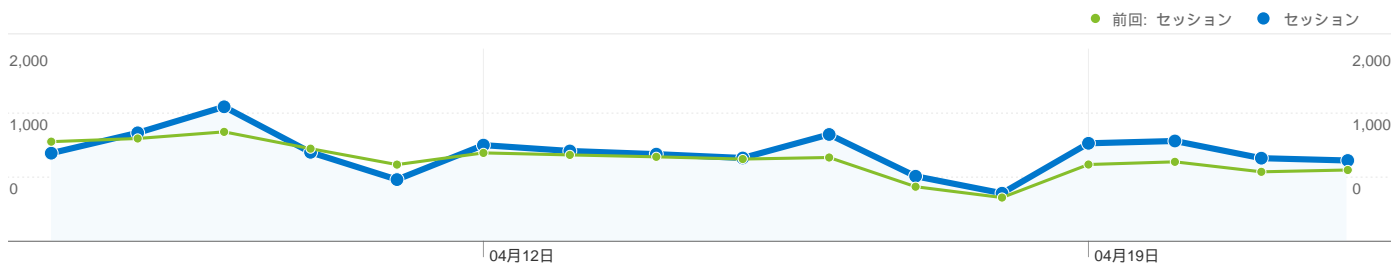

全ての参照元からのセッション数 14,788

8.17% ノーリファラー

前回: 9.36% (-12.72%)

13.28% 参照サイト

前回: 13.88% (-4.29%)

78.55% 検索エンジン

前回: 76.76% (2.33%)

- 検索エンジン
  11,616.00 (78.55%)
- 参照サイト
  1,964.00 (13.28%)
- ノーリファラー
  1,208.00 (8.17%)

参照元

参照元	セッション数	割合
yahoo (organic)		
2010/04/07 - 2010/04/22	7,426	50.22%
2009/04/08 - 2009/04/23	7,246	53.48%
変化率	2.48%	-6.11%
google (organic)		
2010/04/07 - 2010/04/22	3,569	24.13%
2009/04/08 - 2009/04/23	2,491	18.39%
変化率	43.28%	31.26%
(direct) ((none))		
2010/04/07 - 2010/04/22	1,208	8.17%
2009/04/08 - 2009/04/23	1,268	9.36%
変化率	-4.73%	-12.72%
bing (organic)		
2010/04/07 - 2010/04/22	373	2.52%
2009/04/08 - 2009/04/23	0	0.00%
変化率	100.00%	100.00%
search (organic)		
2010/04/07 - 2010/04/22	227	1.54%
2009/04/08 - 2009/04/23	228	1.68%

キーワード	セッション数	割合
直方市		
2010/04/07 - 2010/04/22	2,437	20.98%
2009/04/08 - 2009/04/23	1,936	18.62%
変化率	25.88%	12.70%
直方市役所		
2010/04/07 - 2010/04/22	899	7.74%
2009/04/08 - 2009/04/23	1,134	10.90%
変化率	-20.72%	-29.02%
直方 チューリップ		
2010/04/07 - 2010/04/22	737	6.34%
2009/04/08 - 2009/04/23	601	5.78%
変化率	22.63%	9.79%
直方		
2010/04/07 - 2010/04/22	365	3.14%
2009/04/08 - 2009/04/23	458	4.40%
変化率	-20.31%	-28.65%
直方市役所 ホームページ		
2010/04/07 - 2010/04/22	326	2.81%
2009/04/08 - 2009/04/23	4	0.04%