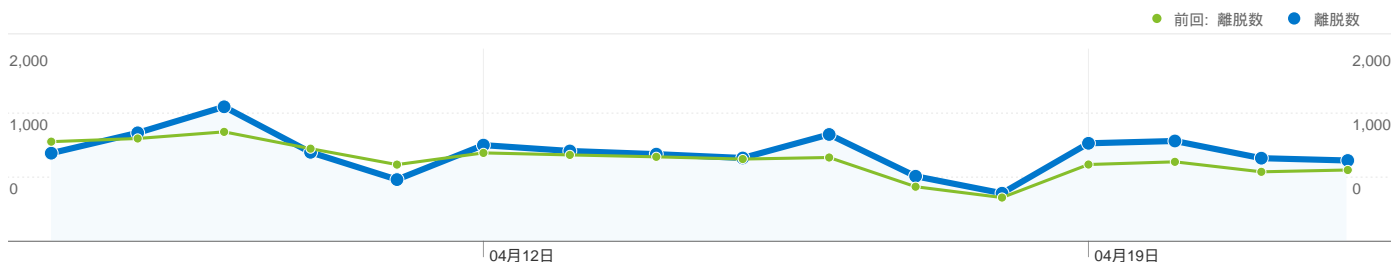

セッション数 14,788 が 1,618 種類の ページ数 から離脱

離脱ページ

ページ	離脱数	ページビュー	離脱率
離脱数 14,788 前回: 9,693 (52.56%)	ページビュー 82,279 前回: 39,624 (107.65%)	離脱率 17.97% 前回: 24.46% (-26.53%)	
/			
2010年4月7日 - 2010年4月22日	2,820	10,543	26.75%
2009年4月8日 - 2009年4月23日	2,413	8,443	28.58%
変化率	16.87%	24.87%	-6.41%
/kankou_turipfair			
2010年4月7日 - 2010年4月22日	745	2,594	28.72%
2009年4月8日 - 2009年4月23日	815	3,476	23.45%
変化率	-8.59%	-25.37%	22.49%
/tourist_index/sightseeing/kankou_turipfair/kankou_turipfair_2010.html			
2010年4月7日 - 2010年4月22日	705	4,615	15.28%
2009年4月8日 - 2009年4月23日	0	0	0.00%
変化率	100.00%	100.00%	100.00%
/kankou_turipfair_2007			
2010年4月7日 - 2010年4月22日	348	1,054	33.02%
2009年4月8日 - 2009年4月23日	336	678	49.56%
変化率	3.57%	55.46%	-33.38%
/kankou__nogatacamp			
2010年4月7日 - 2010年4月22日	319	404	78.96%
2009年4月8日 - 2009年4月23日	497	852	58.33%
変化率	-35.81%	-52.58%	35.36%
/tourist_index/sightseeing/kankou_turipfair/kankou_turipfair_2010/kankou_turipfair_2010_kaika2010.html			
2010年4月7日 - 2010年4月22日	286	2,327	12.29%
2009年4月8日 - 2009年4月23日	0	0	0.00%
変化率	100.00%	100.00%	100.00%