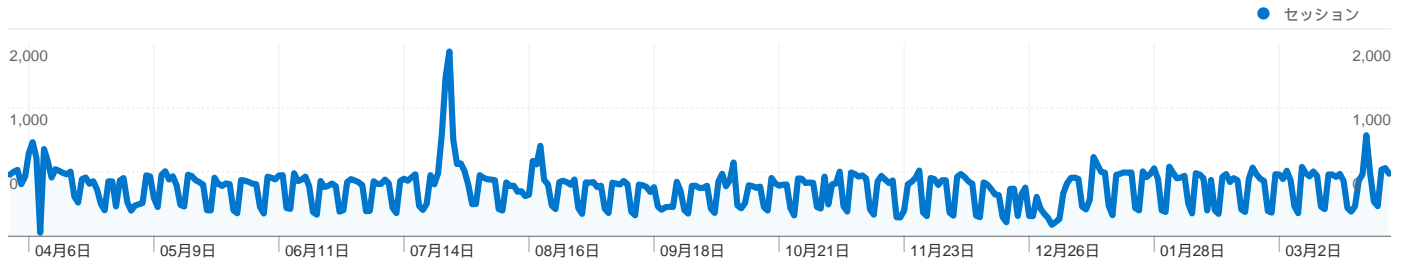

検索からの 合算 セッション数 184,221、 37,643 種類の キーワード

サイトの利用状況

セッション	平均ページビュー	平均サイト滞在時間	新規セッション率	直帰率	
184,221 全セッションに対する割合: 75.14%	4.68 サイトの平均: 4.48 (4.41%)	00:02:24 サイトの平均: 00:02:21 (1.71%)	53.08% サイトの平均: 50.14% (5.88%)	43.17% サイトの平均: 44.20% (-2.35%)	
キーワード	セッション	平均ページビュー	平均サイト滞在時間	新規セッション率	直帰率
直方市	48,178	6.82	00:03:18	38.76%	21.45%
直方市役所	20,052	7.00	00:03:27	38.01%	18.02%
直方	8,778	4.80	00:02:09	64.83%	37.35%
直方市役所 ホームページ	1,929	8.72	00:04:04	43.39%	14.15%
福岡県直方市	1,704	6.18	00:02:59	76.00%	30.69%
直方 チューリップ	1,409	5.48	00:02:50	70.97%	17.18%
直方オートキャンプ場	883	1.92	00:01:36	71.69%	65.12%
直方市体育館	653	2.87	00:02:01	49.62%	46.86%
節水 方法	640	1.41	00:00:44	94.69%	86.25%
直方西部運動公園	614	1.97	00:01:36	66.61%	56.84%

37,643 件中 1 - 10 件目