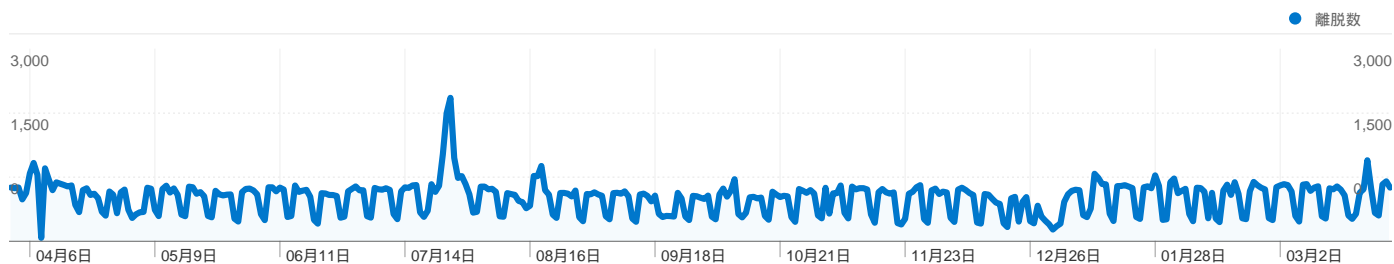

セッション数245,156、52 種類の 国/地域

サイトの利用状況

セッション	平均ページビュー	平均サイト滞在時間	新規セッション率	直帰率	
245,156 全セッションに対する割合: 100.00%	4.48 サイトの平均: 4.48 (0.00%)	00:02:21 サイトの平均: 00:02:21 (0.00%)	50.18% サイトの平均: 50.14% (0.09%)	44.20% サイトの平均: 44.20% (0.00%)	
国/地域	セッション	平均ページビュー	平均サイト滞在時間	新規セッション率	直帰率
Japan	243,305	4.50	00:02:22	49.94%	43.96%
South Korea	967	1.22	00:00:09	91.73%	93.69%
United States	265	2.38	00:01:13	84.15%	66.42%
China	91	5.35	00:02:46	85.71%	58.24%
New Zealand	71	1.27	00:00:11	7.04%	94.37%
Canada	49	3.84	00:02:27	91.84%	38.78%
Germany	47	5.02	00:03:08	61.70%	46.81%
Taiwan	46	5.33	00:02:22	82.61%	45.65%
Hong Kong	43	5.09	00:02:19	81.40%	44.19%
Netherlands	33	5.21	00:05:00	30.30%	12.12%

52 件中 1 - 10 件目

検索からの 合算 セッション数 184,221、 37,643 種類の キーワード

サイトの利用状況

セッション	平均ページビュー	平均サイト滞在時間	新規セッション率	直帰率	
184,221 全セッションに対する割合: 75.14%	4.68 サイトの平均: 4.48 (4.41%)	00:02:24 サイトの平均: 00:02:21 (1.71%)	53.08% サイトの平均: 50.14% (5.88%)	43.17% サイトの平均: 44.20% (-2.35%)	
キーワード	セッション	平均ページビュー	平均サイト滞在時間	新規セッション率	直帰率
直方市	48,178	6.82	00:03:18	38.76%	21.45%
直方市役所	20,052	7.00	00:03:27	38.01%	18.02%
直方	8,778	4.80	00:02:09	64.83%	37.35%
直方市役所 ホームページ	1,929	8.72	00:04:04	43.39%	14.15%
福岡県直方市	1,704	6.18	00:02:59	76.00%	30.69%
直方 チューリップ	1,409	5.48	00:02:50	70.97%	17.18%
直方オートキャンプ場	883	1.92	00:01:36	71.69%	65.12%
直方市体育館	653	2.87	00:02:01	49.62%	46.86%
節水 方法	640	1.41	00:00:44	94.69%	86.25%
直方西部運動公園	614	1.97	00:01:36	66.61%	56.84%

37,643 件中 1 - 10 件目

セッション数 245,156 が 5,647 種類の ページ数 から離脱

離脱ページ

ページ	離脱数	ページビュー	離脱率
離脱数 245,156 全セッションに対する割合: 100.00%			
ページビュー 1,071,640 全セッションに対する割合: 97.49%			
離脱率 22.88% サイトの平均: 22.30% (2.58%)			
ページ	離脱数	ページビュー	離脱率
/	62,811	192,920	32.56%
/kankou__nogatacamp	6,538	10,261	63.72%
/nyusatsu	5,230	32,709	15.99%
/home	5,113	28,745	17.79%
/kankou	4,385	27,649	15.86%
/life_silver_monitoring	3,148	3,598	87.49%
/nyusatukeyiyaku	2,419	11,506	21.02%
/kankou_turipfair	2,375	9,279	25.60%
/shisetu_camp	2,339	3,992	58.59%
/shisetu	2,174	18,546	11.72%