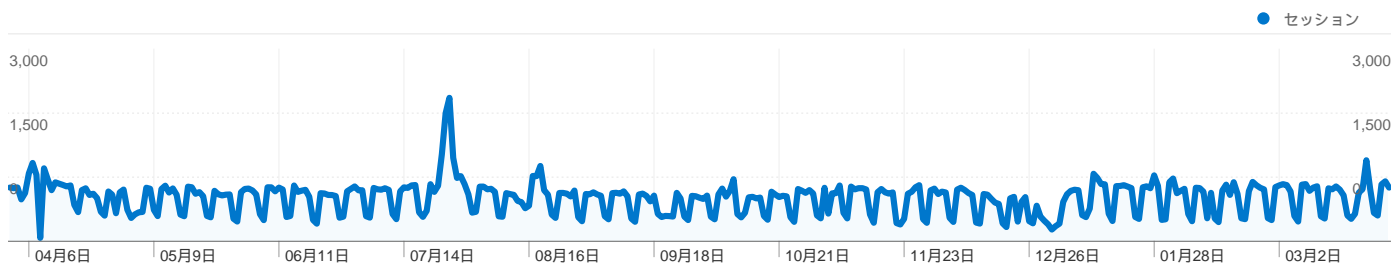

● ページビュー

サイトの利用状況

245,156 セッション

44.20% 直帰率

1,099,264 ページビュー

00:02:21 平均サイト滞在時間

4.48 平均ページビュー

50.14% 新規セッション率

タイトル別のコンテンツ

ページ タイトル	ページビュー	割合
直方市 ホーム	222,535	20.24%
直方市 検索ページ	34,829	3.17%
直方市 入札情報	32,707	2.98%
直方市 観光	27,924	2.54%
直方市 直方市の紹介	21,283	1.94%

離脱ページ

ページ	離脱数	割合
/	62,811	25.62%
/kankou__nogatacamp	6,538	2.67%
/nyusatsu	5,230	2.13%
/home	5,113	2.09%
/kankou	4,385	1.79%

地図上のデータ表示

全ての参照元からのセッション数 245,156

10.74% ノーリファラー

14.10% 参照サイト

75.14% 検索エンジン

- 検索エンジン
184,220.00 (75.14%)
- 参照サイト
34,577.00 (14.10%)
- ノーリファラー
26,342.00 (10.74%)
- その他
17 (0.01%)

参照元

参照元	セッション数	割合	キーワード	セッション数	割合
yahoo (organic)	124,522	50.79%	直方市	48,178	26.15%
google (organic)	49,477	20.18%	直方市役所	20,052	10.88%
(direct) ((none))	26,345	10.75%	直方	8,778	4.76%
bing (organic)	5,196	2.12%	直方市役所 ホームページ	1,929	1.05%
lasdec.nippon-net.ne.jp	3,881	1.58%	福岡県直方市	1,704	0.92%

セッション数245,156、52 種類の 国/地域

サイトの利用状況

セッション	平均ページビュー	平均サイト滞在時間	新規セッション率	直帰率	
245,156 全セッションに対する割合: 100.00%	4.48 サイトの平均: 4.48 (0.00%)	00:02:21 サイトの平均: 00:02:21 (0.00%)	50.18% サイトの平均: 50.14% (0.09%)	44.20% サイトの平均: 44.20% (0.00%)	
国/地域	セッション	平均ページビュー	平均サイト滞在時間	新規セッション率	直帰率
Japan	243,305	4.50	00:02:22	49.94%	43.96%
South Korea	967	1.22	00:00:09	91.73%	93.69%
United States	265	2.38	00:01:13	84.15%	66.42%
China	91	5.35	00:02:46	85.71%	58.24%
New Zealand	71	1.27	00:00:11	7.04%	94.37%
Canada	49	3.84	00:02:27	91.84%	38.78%
Germany	47	5.02	00:03:08	61.70%	46.81%
Taiwan	46	5.33	00:02:22	82.61%	45.65%
Hong Kong	43	5.09	00:02:19	81.40%	44.19%
Netherlands	33	5.21	00:05:00	30.30%	12.12%