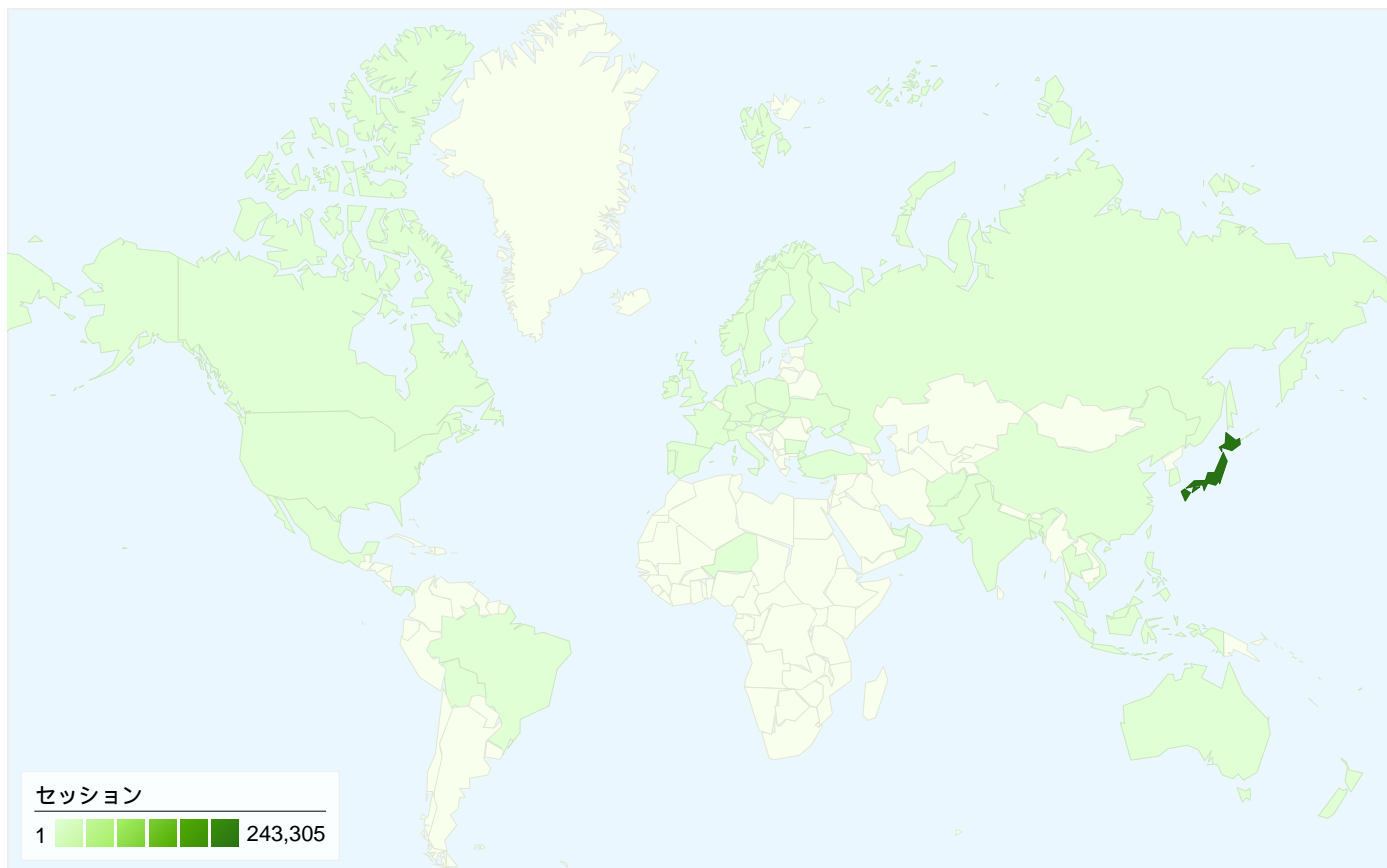

地図上のデータ表示

全ての参照元からのセッション数 245,156

10.74% ノーリファラー

14.10% 参照サイト

75.14% 検索エンジン

- 検索エンジン
184,220.00 (75.14%)
- 参照サイト
34,577.00 (14.10%)
- ノーリファラー
26,342.00 (10.74%)
- その他
17 (0.01%)

参照元

参照元	セッション数	割合	キーワード	セッション数	割合
yahoo (organic)	124,522	50.79%	直方市	48,178	26.15%
google (organic)	49,477	20.18%	直方市役所	20,052	10.88%
(direct) ((none))	26,345	10.75%	直方	8,778	4.76%
bing (organic)	5,196	2.12%	直方市役所 ホームページ	1,929	1.05%
lasdec.nippon-net.ne.jp	3,881	1.58%	福岡県直方市	1,704	0.92%

セッション数245,156、52 種類の 国/地域

サイトの利用状況

セッション	平均ページビュー	平均サイト滞在時間	新規セッション率	直帰率	
245,156 全セッションに対する割合: 100.00%	4.48 サイトの平均: 4.48 (0.00%)	00:02:21 サイトの平均: 00:02:21 (0.00%)	50.18% サイトの平均: 50.14% (0.09%)	44.20% サイトの平均: 44.20% (0.00%)	
国/地域	セッション	平均ページビュー	平均サイト滞在時間	新規セッション率	直帰率
Japan	243,305	4.50	00:02:22	49.94%	43.96%
South Korea	967	1.22	00:00:09	91.73%	93.69%
United States	265	2.38	00:01:13	84.15%	66.42%
China	91	5.35	00:02:46	85.71%	58.24%
New Zealand	71	1.27	00:00:11	7.04%	94.37%
Canada	49	3.84	00:02:27	91.84%	38.78%
Germany	47	5.02	00:03:08	61.70%	46.81%
Taiwan	46	5.33	00:02:22	82.61%	45.65%
Hong Kong	43	5.09	00:02:19	81.40%	44.19%
Netherlands	33	5.21	00:05:00	30.30%	12.12%