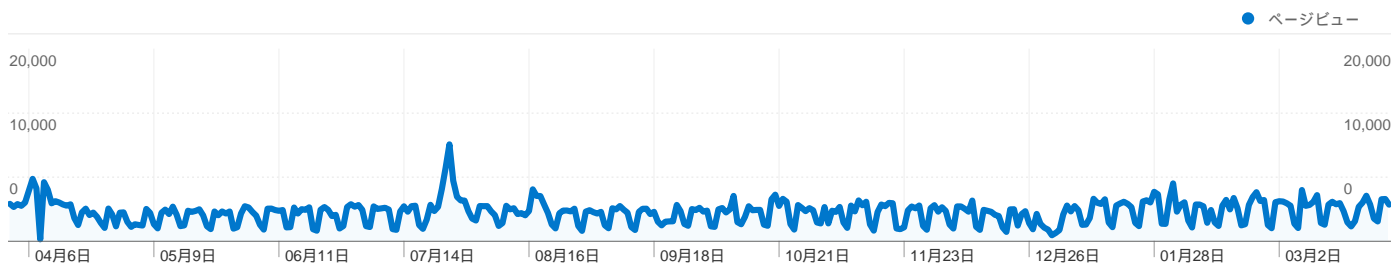

地図上のデータ表示

全ての参照元からのセッション数 245,156

10.74% ノーリファラー

14.10% 参照サイト

75.14% 検索エンジン

- 検索エンジン
184,220.00 (75.14%)
- 参照サイト
34,577.00 (14.10%)
- ノーリファラー
26,342.00 (10.74%)
- その他
17 (0.01%)

参照元

参照元	セッション数	割合	キーワード	セッション数	割合
yahoo (organic)	124,522	50.79%	直方市	48,178	26.15%
google (organic)	49,477	20.18%	直方市役所	20,052	10.88%
(direct) ((none))	26,345	10.75%	直方	8,778	4.76%
bing (organic)	5,196	2.12%	直方市役所 ホームページ	1,929	1.05%
lasdec.nippon-net.ne.jp	3,881	1.58%	福岡県直方市	1,704	0.92%

セッション数245,156、52 種類の 国/地域

サイトの利用状況

セッション	平均ページビュー	平均サイト滞在時間	新規セッション率	直帰率	
245,156 全セッションに対する割合: 100.00%	4.48 サイトの平均: 4.48 (0.00%)	00:02:21 サイトの平均: 00:02:21 (0.00%)	50.18% サイトの平均: 50.14% (0.09%)	44.20% サイトの平均: 44.20% (0.00%)	
国/地域	セッション	平均ページビュー	平均サイト滞在時間	新規セッション率	直帰率
Japan	243,305	4.50	00:02:22	49.94%	43.96%
South Korea	967	1.22	00:00:09	91.73%	93.69%
United States	265	2.38	00:01:13	84.15%	66.42%
China	91	5.35	00:02:46	85.71%	58.24%
New Zealand	71	1.27	00:00:11	7.04%	94.37%
Canada	49	3.84	00:02:27	91.84%	38.78%
Germany	47	5.02	00:03:08	61.70%	46.81%
Taiwan	46	5.33	00:02:22	82.61%	45.65%
Hong Kong	43	5.09	00:02:19	81.40%	44.19%
Netherlands	33	5.21	00:05:00	30.30%	12.12%