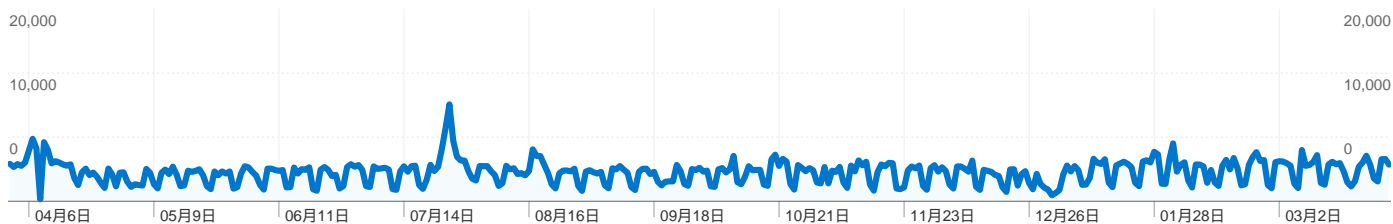

● ページビュー

サイトの利用状況

245,156 セッション

44.20% 直帰率

1,099,264 ページビュー

00:02:21 平均サイト滞在時間

4.48 平均ページビュー

50.14% 新規セッション率

トラフィック サマリー

- 検索エンジン
184,220.00 (75.14%)
- 参照サイト
34,577.00 (14.10%)
- ノーリファラー
26,342.00 (10.74%)
- その他
17 (0.01%)

キーワード

キーワード	セッション	割合
直方市	48,178	26.15%
直方市役所	20,052	10.88%
直方	8,778	4.76%
直方市役所 ホームページ	1,929	1.05%
福岡県直方市	1,704	0.92%

セッション数245,156、52 種類の 国/地域

サイトの利用状況

セッション	平均ページビュー	平均サイト滞在時間	新規セッション率	直帰率	
245,156 全セッションに対する割合: 100.00%	4.48 サイトの平均: 4.48 (0.00%)	00:02:21 サイトの平均: 00:02:21 (0.00%)	50.18% サイトの平均: 50.14% (0.09%)	44.20% サイトの平均: 44.20% (0.00%)	
国/地域	セッション	平均ページビュー	平均サイト滞在時間	新規セッション率	直帰率
Japan	243,305	4.50	00:02:22	49.94%	43.96%
South Korea	967	1.22	00:00:09	91.73%	93.69%
United States	265	2.38	00:01:13	84.15%	66.42%
China	91	5.35	00:02:46	85.71%	58.24%
New Zealand	71	1.27	00:00:11	7.04%	94.37%
Canada	49	3.84	00:02:27	91.84%	38.78%
Germany	47	5.02	00:03:08	61.70%	46.81%
Taiwan	46	5.33	00:02:22	82.61%	45.65%
Hong Kong	43	5.09	00:02:19	81.40%	44.19%
Netherlands	33	5.21	00:05:00	30.30%	12.12%

52 件中 1 - 10 件目

検索からの 合算 セッション数 184,221、 37,643 種類の キーワード

サイトの利用状況

セッション	平均ページビュー	平均サイト滞在時間	新規セッション率	直帰率	
184,221 全セッションに対する割合: 75.14%	4.68 サイトの平均: 4.48 (4.41%)	00:02:24 サイトの平均: 00:02:21 (1.71%)	53.08% サイトの平均: 50.14% (5.88%)	43.17% サイトの平均: 44.20% (-2.35%)	
キーワード	セッション	平均ページビュー	平均サイト滞在時間	新規セッション率	直帰率
直方市	48,178	6.82	00:03:18	38.76%	21.45%
直方市役所	20,052	7.00	00:03:27	38.01%	18.02%
直方	8,778	4.80	00:02:09	64.83%	37.35%
直方市役所 ホームページ	1,929	8.72	00:04:04	43.39%	14.15%
福岡県直方市	1,704	6.18	00:02:59	76.00%	30.69%
直方 チューリップ	1,409	5.48	00:02:50	70.97%	17.18%
直方オートキャンプ場	883	1.92	00:01:36	71.69%	65.12%
直方市体育館	653	2.87	00:02:01	49.62%	46.86%
節水 方法	640	1.41	00:00:44	94.69%	86.25%
直方西部運動公園	614	1.97	00:01:36	66.61%	56.84%