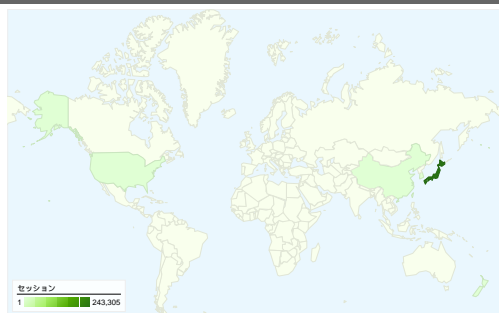

● ページビュー

サイトの利用状況

245,156 セッション

44.20% 直帰率

1,099,264 ページビュー

00:02:21 平均サイト滞在時間

4.48 平均ページビュー

50.14% 新規セッション率

トラフィック サマリー

- 検索エンジン
  184,220.00 (75.14%)
- 参照サイト
  34,577.00 (14.10%)
- ノーリファラー
  26,342.00 (10.74%)
- その他
  17 (0.01%)

キーワード

キーワード	セッション	割合
直方市	48,178	26.15%
直方市役所	20,052	10.88%
直方	8,778	4.76%
直方市役所 ホームページ	1,929	1.05%
福岡県直方市	1,704	0.92%

タイトル別のコンテンツ

ページ タイトル	ページビュー	割合
直方市 | ホーム	222,535	20.24%
直方市 | 検索ページ	34,829	3.17%
直方市 | 入札情報	32,707	2.98%
直方市 | 観光	27,924	2.54%
直方市 | 直方市の紹介	21,283	1.94%

離脱ページ

ページ	離脱数	割合
/	62,811	25.62%
/kankou__nogatacamp	6,538	2.67%
/nyusatsu	5,230	2.13%
/home	5,113	2.09%
/kankou	4,385	1.79%

地図上のデータ表示