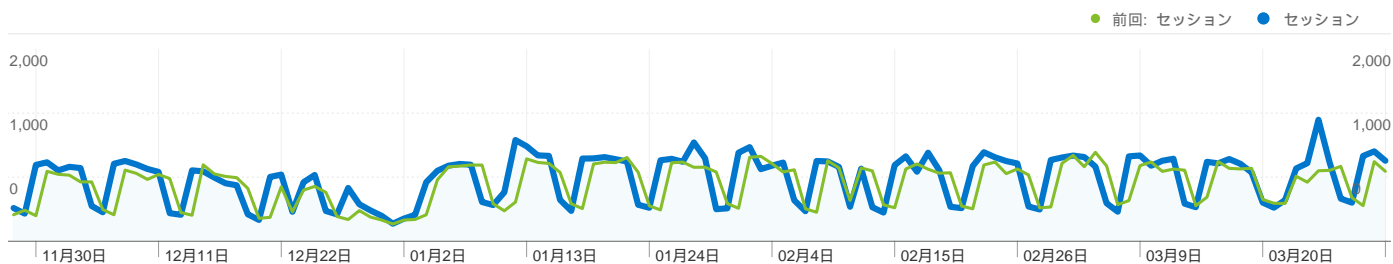

全ての参照元からのセッション数 80,242

12.89% ノーリファラー

前回: 10.51% (22.69%)

11.68% 参照サイト

前回: 12.85% (-9.10%)

75.42% 検索エンジン

前回: 76.64% (-1.58%)

- 検索エンジン
  60,522.00 (75.42%)
- ノーリファラー
  10,344.00 (12.89%)
- 参照サイト
  9,376.00 (11.68%)

参照元

参照元	セッション数	割合
yahoo (organic)		
2009/11/28 - 2010/03/31	39,119	48.75%
2008/11/28 - 2009/03/31	40,212	54.85%
変化率	-2.72%	-11.12%
google (organic)		
2009/11/28 - 2010/03/31	18,030	22.47%
2008/11/28 - 2009/03/31	12,644	17.25%
変化率	42.60%	30.28%
(direct) ((none))		
2009/11/28 - 2010/03/31	10,344	12.89%
2008/11/28 - 2009/03/31	7,703	10.51%
変化率	34.29%	22.69%
bing (organic)		
2009/11/28 - 2010/03/31	2,258	2.81%
2008/11/28 - 2009/03/31	0	0.00%
変化率	100.00%	100.00%
pref.fukuoka.lg.jp (referral)		
2009/11/28 - 2010/03/31	1,102	1.37%
2008/11/28 - 2009/03/31	928	1.27%

キーワード	セッション数	割合
直方市		
2009/11/28 - 2010/03/31	16,555	27.35%
2008/11/28 - 2009/03/31	14,116	25.12%
変化率	17.28%	8.87%
直方市役所		
2009/11/28 - 2010/03/31	6,577	10.87%
2008/11/28 - 2009/03/31	6,283	11.18%
変化率	4.68%	-2.82%
直方		
2009/11/28 - 2010/03/31	2,814	4.65%
2008/11/28 - 2009/03/31	2,455	4.37%
変化率	14.62%	6.41%
直方市役所 ホームページ		
2009/11/28 - 2010/03/31	1,036	1.71%
2008/11/28 - 2009/03/31	31	0.06%
変化率	3,241.94%	3,002.45%
福岡県直方市		
2009/11/28 - 2010/03/31	596	0.98%
2008/11/28 - 2009/03/31	609	1.08%