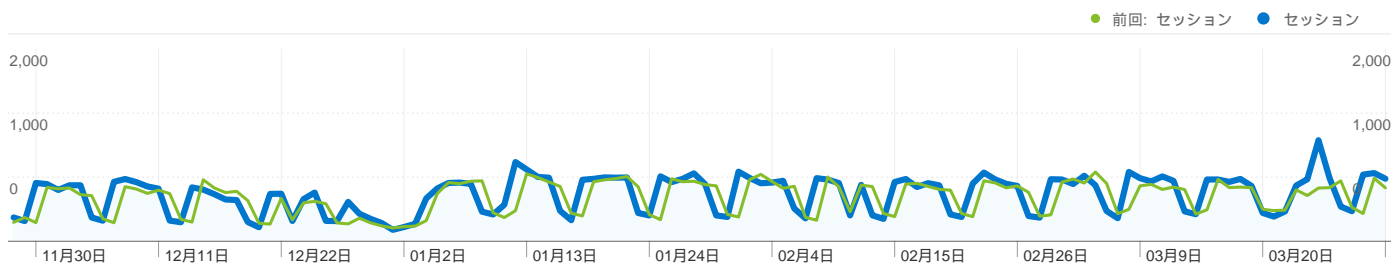

検索からの 合算 セッション数 60,522、 28,021 種類の キーワード

サイトの利用状況

セッション	平均ページビュー	平均サイト滞在時間	新規セッション率	直帰率	
60,522 前回: 56,185 (7.72%)	4.85 前回: 4.31 (12.33%)	00:02:28 前回: 00:02:17 (8.66%)	49.45% 前回: 61.78% (-19.96%)	43.21% 前回: 46.07% (-6.22%)	
キーワード	セッション	平均ページビュー	平均サイト滞在時間	新規セッション率	直帰率
直方市					
2009年11月28日 - 2010年3月31日	16,555	6.92	00:03:27	37.99%	22.97%
2008年11月28日 - 2009年3月31日	14,116	6.73	00:03:27	44.58%	18.36%
変化率	17.28%	2.83%	0.38%	-14.79%	25.10%
直方市役所					
2009年11月28日 - 2010年3月31日	6,577	6.76	00:03:10	35.91%	22.40%
2008年11月28日 - 2009年3月31日	6,283	6.93	00:03:33	47.24%	15.33%
変化率	4.68%	-2.50%	-10.80%	-23.98%	46.12%
直方					
2009年11月28日 - 2010年3月31日	2,814	4.80	00:01:51	67.34%	41.68%
2008年11月28日 - 2009年3月31日	2,455	4.78	00:02:16	70.06%	36.66%
変化率	14.62%	0.23%	-17.96%	-3.88%	13.71%
直方市役所 ホームページ					
2009年11月28日 - 2010年3月31日	1,036	8.61	00:03:50	46.24%	14.38%
2008年11月28日 - 2009年3月31日	31	6.87	00:03:59	38.71%	16.13%
変化率	3,241.94%	25.30%	-3.97%	19.44%	-10.83%
福岡県直方市					
2009年11月28日 - 2010年3月31日	596	6.05	00:03:00	75.84%	32.72%
2008年11月28日 - 2009年3月31日	609	6.26	00:03:22	76.85%	29.89%
変化率	-2.13%	-3.44%	-10.64%	-1.31%	9.48%
直方 チューリップ					
2009年11月28日 - 2010年3月31日	341	5.15	00:01:59	68.04%	18.48%
2008年11月28日 - 2009年3月31日	256	3.33	00:02:07	75.39%	44.92%
変化率	33.20%	54.46%	-6.01%	-9.76%	-58.87%
直方市 学童