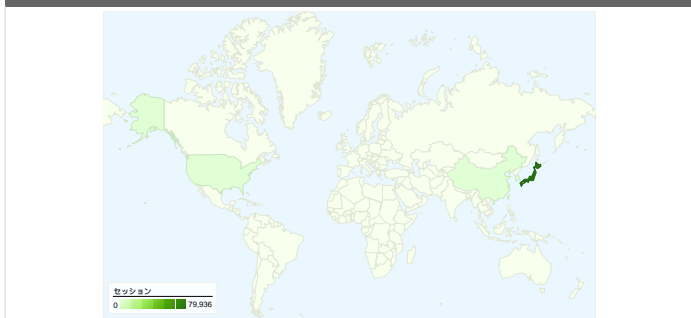

タイトル別のコンテンツ		
ページタイトル	ページビュー	割合
直方市 | ホーム		
2009/11/28 - 2010/03/31	75,942	20.08%
2008/11/28 - 2009/03/31	62,048	20.05%
変化率	22.39%	0.13%
直方市 | 検索ページ		
2009/11/28 - 2010/03/31	11,493	3.04%
2008/11/28 - 2009/03/31	12,266	3.96%
変化率	-6.30%	-23.34%
直方市 | 入札情報		
2009/11/28 - 2010/03/31	10,952	2.90%
2008/11/28 - 2009/03/31	8,996	2.91%
変化率	21.74%	-0.40%
直方市 | 観光		
2009/11/28 - 2010/03/31	9,201	2.43%
2008/11/28 - 2009/03/31	8,693	2.81%
変化率	5.84%	-13.40%
直方市 | くらし		
2009/11/28 - 2010/03/31	7,203	1.90%
2008/11/28 - 2009/03/31	6,306	2.04%
変化率	14.22%	-6.55%

離脱ページ			
ページ	ページビュー	離脱数	割合
/			
2009/11/28 - 2010/03/31		23,393	29.15%
2008/11/28 - 2009/03/31		15,825	26.36%
変化率		47.82%	10.58%
/home			
2009/11/28 - 2010/03/31		1,725	2.15%
2008/11/28 - 2009/03/31		1,213	2.02%
変化率		42.21%	6.38%
/nyusatsu			
2009/11/28 - 2010/03/31		1,651	2.06%
2008/11/28 - 2009/03/31		1,630	2.72%
変化率		1.29%	-24.23%
/kankou			
2009/11/28 - 2010/03/31		1,243	1.55%
2008/11/28 - 2009/03/31		1,898	3.16%
変化率		-34.51%	-51.01%
/nyusatukeiyaku			
2009/11/28 - 2010/03/31		1,169	1.46%
2008/11/28 - 2009/03/31		239	0.40%
変化率		389.12%	265.87%

地図上のデータ表示