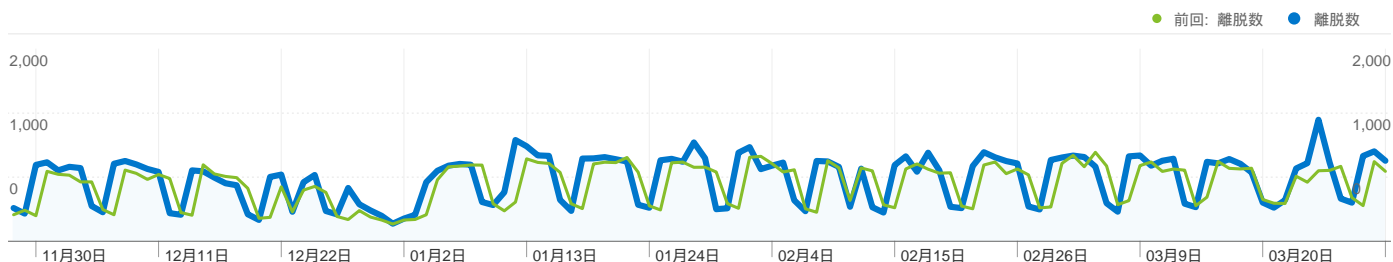

セッション数 80,242 が 2,707 種類の ページ数 から離脱

離脱ページ

離脱数 80,242 前回: 60,023 (33.69%)	ページビュー 365,643 前回: 264,251 (38.37%)	離脱率 21.95% 前回: 22.71% (-3.39%)	
ページ	離脱数	ページビュー	離脱率
/			
2009年11月28日 - 2010年3月31日	23,393	65,563	35.68%
2008年11月28日 - 2009年3月31日	15,825	53,680	29.48%
変化率	47.82%	22.14%	21.03%
/home			
2009年11月28日 - 2010年3月31日	1,725	10,013	17.23%
2008年11月28日 - 2009年3月31日	1,213	7,885	15.38%
変化率	42.21%	26.99%	11.99%
/nyusatsu			
2009年11月28日 - 2010年3月31日	1,651	10,950	15.08%
2008年11月28日 - 2009年3月31日	1,630	9,006	18.10%
変化率	1.29%	21.59%	-16.69%
/kankou			
2009年11月28日 - 2010年3月31日	1,243	9,098	13.66%
2008年11月28日 - 2009年3月31日	1,898	8,616	22.03%
変化率	-34.51%	5.59%	-37.98%
/nyusatukeyiyaku			
2009年11月28日 - 2010年3月31日	1,169	4,512	25.91%
2008年11月28日 - 2009年3月31日	239	2,586	9.24%
変化率	389.12%	74.48%	180.33%
/life_silver_monitoring			
2009年11月28日 - 2010年3月31日	1,074	1,188	90.40%
2008年11月28日 - 2009年3月31日	1,121	1,298	86.36%
変化率	-4.19%	-8.47%	4.68%
/kankou__nogatacamp