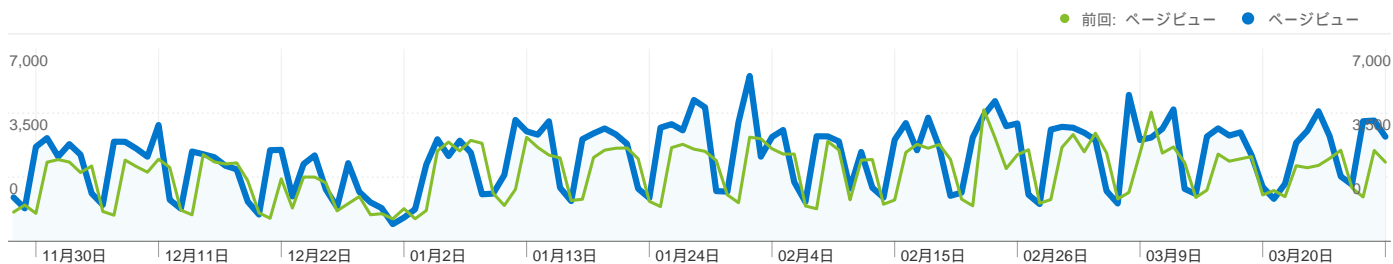

变化率

18.75%

8.49%

变化率

-2.13%

-9.15%

2,399 ページ タイトル の合計表示回数 378,230

コンテンツのパフォーマンス

ページビュー	ページ別 セッション	平均ページ滞在時間	直帰率	離脱率	\$ インデックス	
378,230 前回: 309,445 (22.23%)	238,240 前回: 203,694 (16.96%)	00:00:39 前回: 00:00:41 (-5.91%)	44.27% 前回: 46.34% (-4.48%)	21.22% 前回: 23.69% (-10.45%)	\$0.00 前回: \$0.00 (0.00%)	
ページ タイトル	ページビュー	ページ別 セッション	平均ページ滞在時間	直帰率	離脱率	\$ インデックス
直方市 ホーム						
2009年11月28日 - 2010年3月31日	75,942	50,293	00:00:40	34.02%	33.17%	\$0.00
2008年11月28日 - 2009年3月31日	62,048	40,177	00:00:37	24.90%	27.68%	\$0.00
変化率	22.39%	25.18%	9.02%	36.60%	19.83%	0.00%
直方市 検索ページ						
2009年11月28日 - 2010年3月31日	11,493	8,125	00:00:18	33.33%	6.91%	\$0.00
2008年11月28日 - 2009年3月31日	12,266	8,697	00:00:19	37.85%	8.52%	\$0.00
変化率	-6.30%	-6.58%	-6.69%	-11.93%	-18.91%	0.00%
直方市 入札情報						
2009年11月28日 - 2010年3月31日	10,952	5,356	00:00:21	37.64%	15.07%	\$0.00
2008年11月28日 - 2009年3月31日	8,996	4,916	00:00:24	45.80%	18.12%	\$0.00
変化率	21.74%	8.95%	-13.94%	-17.82%	-16.80%	0.00%
直方市 観光						
2009年11月28日 - 2010年3月31日	9,201	4,575	00:00:22	19.65%	13.67%	\$0.00
2008年11月28日 - 2009年3月31日	8,693	4,869	00:00:49	42.81%	21.95%	\$0.00
変化率	5.84%	-6.04%	-55.28%	-54.10%	-37.71%	0.00%
直方市 暮らし						
2009年11月28日 - 2010年3月31日	7,203	4,099	00:00:13	16.24%	3.28%	\$0.00
2008年11月28日 - 2009年3月31日	6,306	3,839	00:00:16	64.57%	6.96%	\$0.00
変化率	14.22%	6.77%	-16.37%	-74.85%	-52.94%	0.00%
直方市 直方市の紹介						
2009年11月28日 - 2010年3月31日	6,997	3,873	00:00:09	16.28%	3.36%	\$0.00
2008年11月28日 - 2009年3月31日	3,548	2,152	00:00:12	86.82%	9.24%	\$0.00
変化率	97.21%	79.97%	-24.96%	-81.25%	-63.67%	0.00%