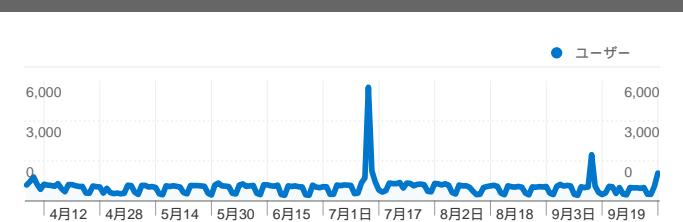

利用状況

149,020 セッション

41.58% 直帰率

738,910 ページビュー数

00:02:34 平均サイト滞在時間

4.96 セッションあたりの閲覧ページ数

47.21% 新規セッションの割合

タイトル別のコンテンツ

ページタイトル	ページビュー数	セッション数の割合
直方市 | ホーム / 市民の皆様	126,122	17.07%
直方市 | 事業者の皆様へ	23,401	3.17%
直方市 | 検索ページ	20,757	2.81%
直方市 | 入札・契約	16,003	2.17%
直方市 | 入札結果	15,303	2.07%

キーワード

キーワード	セッション	セッション数の割合
直方市	28,950	26.08%
直方市役所	9,237	8.32%
直方	4,138	3.73%
直方市役所 ホームページ	3,141	2.83%
直方 チューリップ	865	0.78%

トラフィック サマリー

離脱ページ

ページ	離脱数	セッション数の割合
/	33,073	22.19%
/index/living/_6390/_6391/bou	4,629	3.11%
/kankou__nogatacamp	3,599	2.42%
/entrepreneur_index.html	2,695	1.81%
/index.html	2,165	1.45%

地図上のデータ表示

ユニーク ユーザー数

ユニーク
82,091