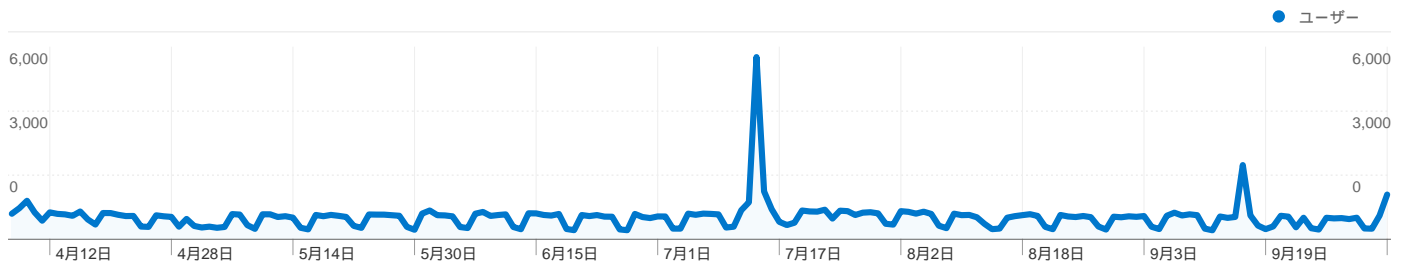

82,091 ユニーク ユーザー数

2010年4月7日水曜日	0.64% (797)
2010年4月8日木曜日	0.77% (972)
2010年4月9日金曜日	0.96% (1,202)
2010年4月10日土曜日	0.67% (839)
2010年4月11日日曜日	0.46% (580)
2010年4月12日月曜日	0.67% (840)
2010年4月13日火曜日	0.63% (793)
2010年4月14日水曜日	0.62% (777)
2010年4月15日木曜日	0.58% (733)
2010年4月16日金曜日	0.69% (867)
2010年4月17日土曜日	0.49% (619)
2010年4月18日日曜日	0.37% (460)
2010年4月19日月曜日	0.65% (820)
2010年4月20日火曜日	0.65% (818)
2010年4月21日水曜日	0.61% (764)
2010年4月22日木曜日	0.58% (725)
2010年4月23日金曜日	0.58% (728)
2010年4月24日土曜日	0.32% (397)
2010年4月25日日曜日	0.31% (387)
2010年4月26日月曜日	0.60% (748)
2010年4月27日火曜日	0.57% (717)
2010年4月28日水曜日	0.56% (699)
2010年4月29日木曜日	0.31% (393)
2010年4月30日金曜日	0.51% (635)
2010年5月1日土曜日	0.33% (416)
2010年5月2日日曜日	0.29% (367)
2010年5月3日月曜日	0.31% (394)
2010年5月4日火曜日	0.29% (358)
2010年5月5日水曜日	0.31% (384)