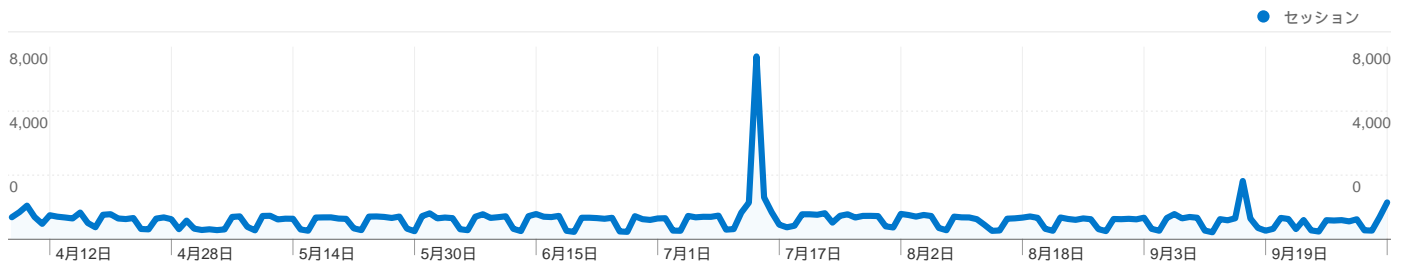

トラフィック サマリー

比較: サイト

すべてのトラフィックからの合計セッション数 149,020

9.14% ノーリファラー

16.37% 参照元サイト

74.48% 検索エンジン

- 検索エンジン
  110,995.00 (74.48%)
- 参照元サイト
  24,402.00 (16.37%)
- ノーリファラー
  13,623.00 (9.14%)

上位のトラフィック

参照元	セッション	セッション数の割合	キーワード	セッション	セッション数の割合
yahoo (organic)	70,000	46.97%	直方市	28,950	26.08%
google (organic)	34,458	23.12%	直方市役所	9,237	8.32%
(direct) ((none))	13,623	9.14%	直方	4,138	3.73%
bing (organic)	4,098	2.75%	直方市役所 ホームページ	3,141	2.83%
dailynews.yahoo.co.jp	4,098	2.75%	直方 チューリップ	865	0.78%