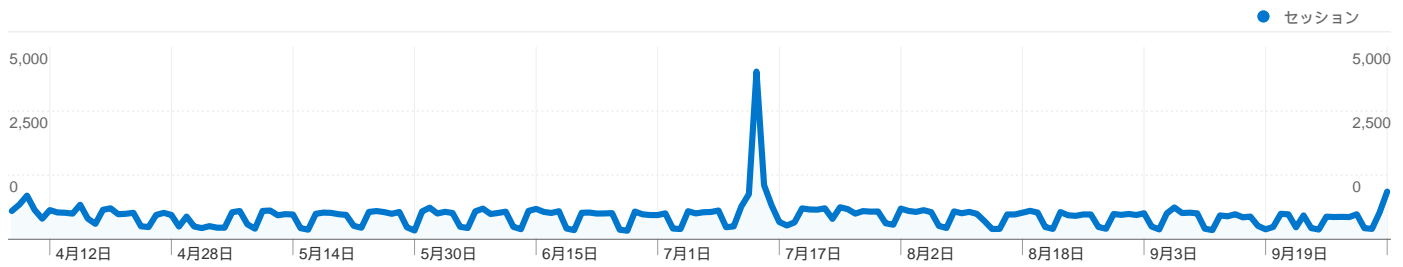

# トラフィック サマリー

比較: サイト

すべてのトラフィックからの合計セッション数 149,020

9.14% ノーリファラー

16.37% 参照元サイト

74.48% 検索エンジン

- 検索エンジン  
110,995.00 (74.48%)
- 参照元サイト  
24,402.00 (16.37%)
- ノーリファラー  
13,623.00 (9.14%)

## 上位のトラフィック

参照元	セッション	セッション数の割合	キーワード	セッション	セッション数の割合
yahoo (organic)	70,000	46.97%	直方市	28,950	26.08%
google (organic)	34,458	23.12%	直方市役所	9,237	8.32%
(direct) ((none))	13,623	9.14%	直方	4,138	3.73%
bing (organic)	4,098	2.75%	直方市役所 ホームページ	3,141	2.83%
dailynews.yahoo.co.jp	4,098	2.75%	直方 チューリップ	865	0.78%

47 国/地域からのセッション数 149,020

利用状況

セッション	セッションあたりの 閲覧ページ数	平均サイト滞在時間	新規セッションの割合	直帰率	
149,020 サイト全体の割合: 100.00%	4.96 サイトの平均: 4.96 (0.00%)	00:02:34 サイトの平均: 00:02:34 (0.00%)	47.24% サイトの平均: 47.21% (0.08%)	41.58% サイトの平均: 41.58% (0.00%)	
国/地域	セッション	セッションあたりの閲覧ページ数	平均サイト滞在時間	新規セッションの割合	直帰率
Japan	148,426	4.97	00:02:35	47.09%	41.47%
United States	212	2.06	00:00:43	93.40%	79.72%
China	89	2.82	00:02:11	78.65%	68.54%
South Korea	66	2.67	00:01:20	84.85%	69.70%
Taiwan	28	2.64	00:02:30	85.71%	67.86%
Singapore	20	5.05	00:03:18	85.00%	45.00%
Thailand	18	2.94	00:01:44	77.78%	61.11%
Netherlands	16	5.75	00:03:36	18.75%	18.75%
Hong Kong	16	3.06	00:00:35	93.75%	62.50%
Germany	13	4.38	00:03:33	53.85%	38.46%

## 検索からのセッション数 110,995 (合計)、25,791 種類のキーワード