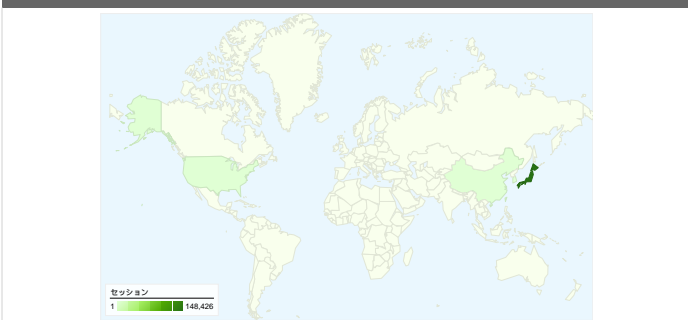

利用状況

149,020 セッション

41.58% 直帰率

738,910 ページビュー数

00:02:34 平均サイト滞在時間

4.96 セッションあたりの閲覧ページ数

47.21% 新規セッションの割合

タイトル別のコンテンツ

ページタイトル	ページビュー数	セッション数の割合
直方市 | ホーム / 市民の皆様	126,122	17.07%
直方市 | 事業者の皆様へ	23,401	3.17%
直方市 | 検索ページ	20,757	2.81%
直方市 | 入札・契約	16,003	2.17%
直方市 | 入札結果	15,303	2.07%

キーワード

キーワード	セッション	セッション数の割合
直方市	28,950	26.08%
直方市役所	9,237	8.32%
直方	4,138	3.73%
直方市役所 ホームページ	3,141	2.83%
直方 チューリップ	865	0.78%

トラフィック サマリー

離脱ページ

ページ	離脱数	セッション数の割合
/	33,073	22.19%
/index/living/_6390/_6391/bou	4,629	3.11%
/kankou__nogatacamp	3,599	2.42%
/entrepreneur_index.html	2,695	1.81%
/index.html	2,165	1.45%

地図上のデータ表示

ユニーク ユーザー数

ユニーク
82,091