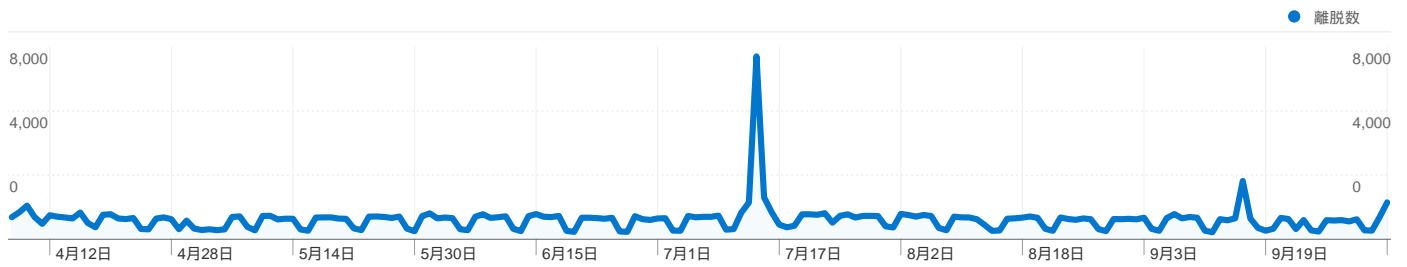

離脱したセッション数 149,020、5,078 種類のページ数

離脱ページ

ページ	離脱数	ページビュー数	離脱率
離脱数 149,020 サイト全体の割合: 100.00%			
ページビュー数 717,826 サイト全体の割合: 97.15%			
離脱率 20.76% サイトの平均: 20.17% (2.94%)			
ページ	離脱数	ページビュー数	離脱率
/	33,073	112,191	29.48%
/index/living/_6390/_6391/bousai_saigaizyouhou.html	4,629	12,015	38.53%
/kankou__nogatacamp	3,599	4,883	73.70%
/entrepreneur_index.html	2,695	23,361	11.54%
/index.html	2,165	13,709	15.79%
/entrepreneur_index/bid/nyuusatu_gyousyatouroku/life_todokede_shigaigyousya.html	2,123	4,749	44.70%
/view.php?pageId=5983	1,906	2,032	93.80%
/shisetu_camp	1,734	2,711	63.96%
/nyusatsu	1,433	5,615	25.52%
/tourist_index/sightseeing/kankou_natumaturi.html	1,327	2,939	45.15%
			1 - 10/5,078