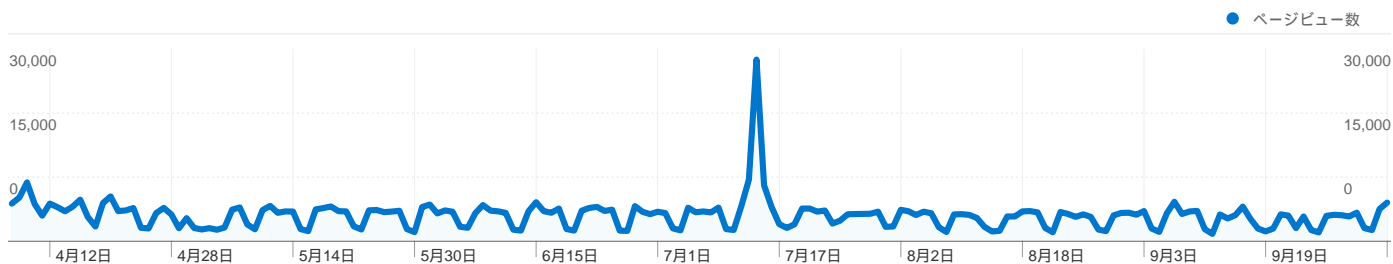

2,043 種類のページ タイトルの合計表示回数 738,910

コンテンツのパフォーマンス

ページビュー数	ページ別セッション数	平均ページ滞在時間	直帰率	離脱率	$ インデックス	
738,910 サイト全体の割合: 100.00%	473,333 サイト全体の割合: 100.00%	00:00:39 サイトの平均: 00:00:39 (0.00%)	41.58% サイトの平均: 41.58% (0.00%)	20.17% サイトの平均: 20.17% (0.00%)	$0.00 サイトの平均: $0.00 (0.00%)	
ページ タイトル	ページビュー数	ページ別セッション数	平均ページ滞在時間	直帰率	離脱率	$ インデックス
直方市 | ホーム / 市民の皆様へ	126,122	81,656	00:00:46	26.31%	27.98%	$0.00
直方市 | 事業者の皆様へ	23,401	13,390	00:00:31	20.79%	11.55%	$0.00
直方市 | 検索ページ	20,757	14,638	00:00:19	19.08%	6.77%	$0.00
直方市 | 入札・契約	16,003	8,229	00:00:10	6.38%	5.11%	$0.00
直方市 | 入札結果	15,303	7,176	00:00:20	23.31%	14.24%	$0.00
直方市 | 行政案内	12,613	7,495	00:00:17	11.02%	3.70%	$0.00
直方市 | 現在の市の災害情報	12,021	7,690	00:01:57	75.32%	38.53%	$0.00
直方市 | 入札情報	9,339	4,979	00:00:13	13.25%	8.06%	$0.00
直方市 | 市の紹介	9,115	5,324	00:00:14	15.79%	4.93%	$0.00
直方市 | 施設	8,022	4,983	00:00:28	30.24%	11.90%	$0.00

1 - 10/2,043