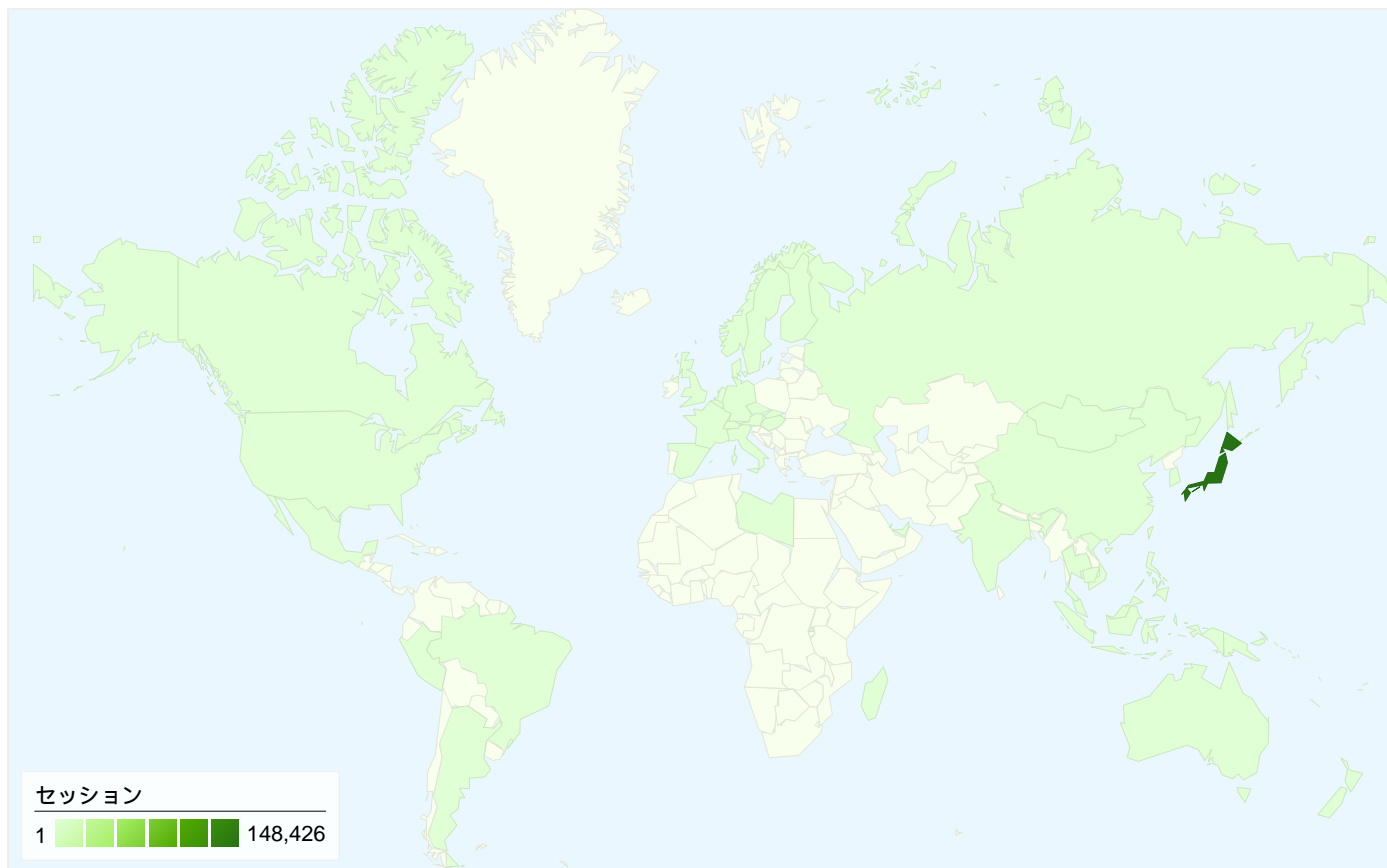

# トラフィック サマリー

比較: サイト

すべてのトラフィックからの合計セッション数 149,020

9.14% ノーリファラー

16.37% 参照元サイト

74.48% 検索エンジン

- 検索エンジン  
110,995.00 (74.48%)
- 参照元サイト  
24,402.00 (16.37%)
- ノーリファラー  
13,623.00 (9.14%)

## 上位のトラフィック

参照元	セッション	セッション数の割合	キーワード	セッション	セッション数の割合
yahoo (organic)	70,000	46.97%	直方市	28,950	26.08%
google (organic)	34,458	23.12%	直方市役所	9,237	8.32%
(direct) ((none))	13,623	9.14%	直方	4,138	3.73%
bing (organic)	4,098	2.75%	直方市役所 ホームページ	3,141	2.83%
dailynews.yahoo.co.jp	4,098	2.75%	直方 チューリップ	865	0.78%

47 国/地域からのセッション数 149,020

利用状況

セッション	セッションあたりの 閲覧ページ数	平均サイト滞在時間	新規セッションの割合	直帰率	
149,020 サイト全体の割合: 100.00%	4.96 サイトの平均: 4.96 (0.00%)	00:02:34 サイトの平均: 00:02:34 (0.00%)	47.24% サイトの平均: 47.21% (0.08%)	41.58% サイトの平均: 41.58% (0.00%)	
国/地域	セッション	セッションあたりの閲覧ページ数	平均サイト滞在時間	新規セッションの割合	直帰率
Japan	148,426	4.97	00:02:35	47.09%	41.47%
United States	212	2.06	00:00:43	93.40%	79.72%
China	89	2.82	00:02:11	78.65%	68.54%
South Korea	66	2.67	00:01:20	84.85%	69.70%
Taiwan	28	2.64	00:02:30	85.71%	67.86%
Singapore	20	5.05	00:03:18	85.00%	45.00%
Thailand	18	2.94	00:01:44	77.78%	61.11%
Netherlands	16	5.75	00:03:36	18.75%	18.75%
Hong Kong	16	3.06	00:00:35	93.75%	62.50%
Germany	13	4.38	00:03:33	53.85%	38.46%

## 検索からのセッション数 110,995 (合計)、25,791 種類のキーワード