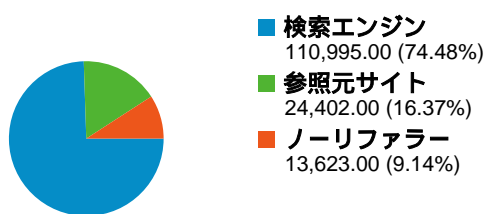

トラフィック サマリー