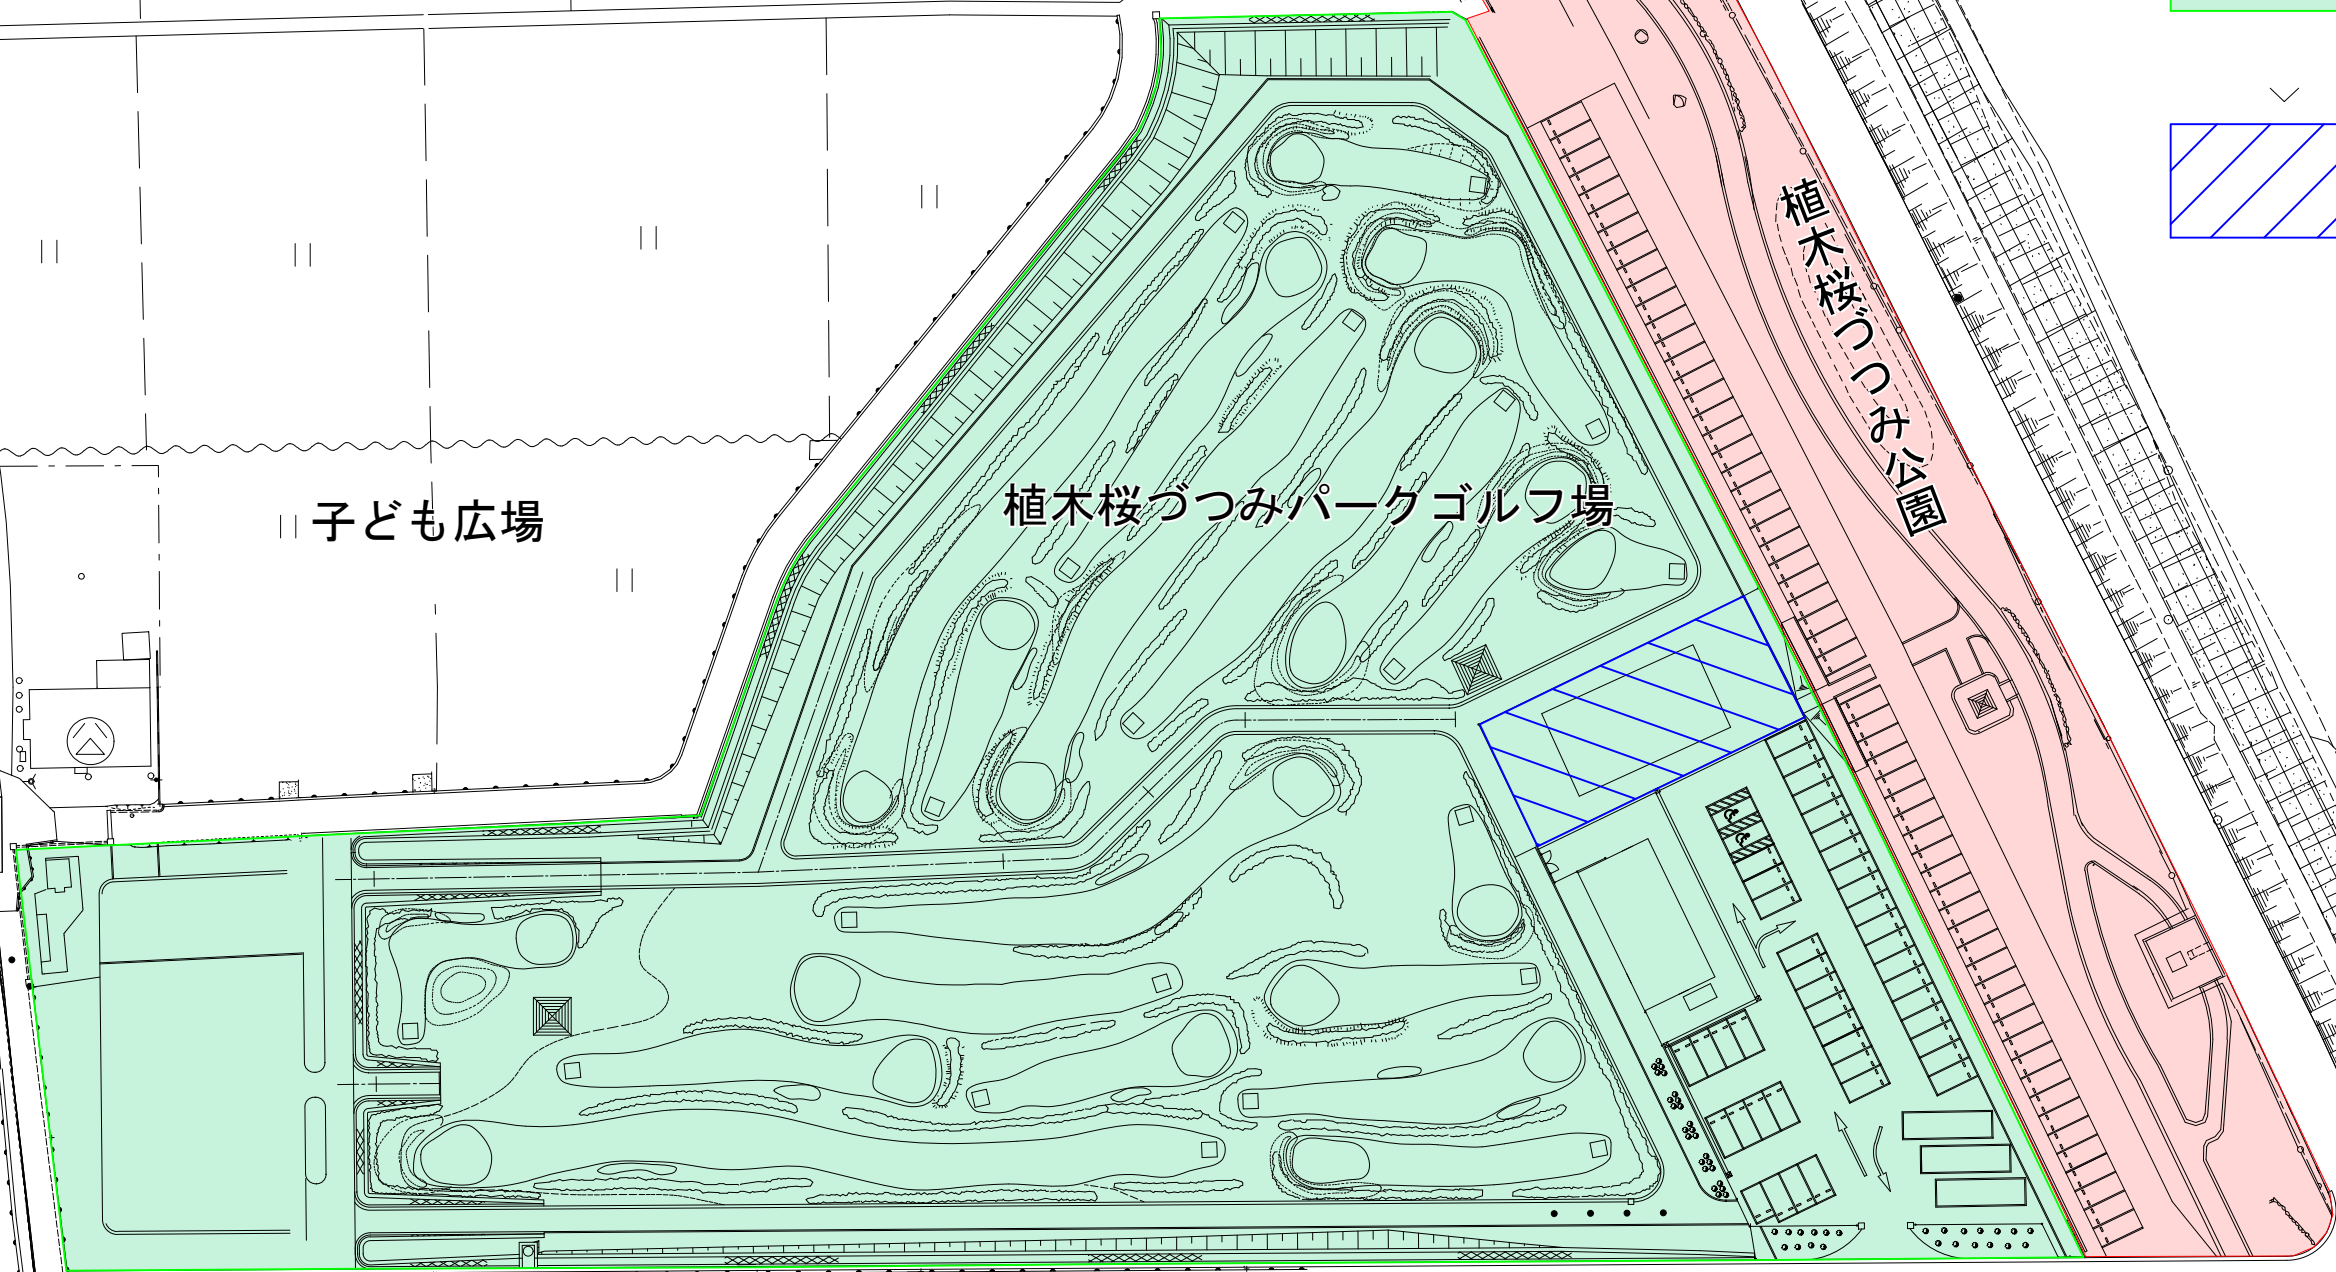

# 平面図 S=1/1,000

植木桜つつみ公園  
植木桜つつみ公園パークゴルフ場

	植木桜つつみ公園	A = 19,432.59㎡
	植木桜つつみ公園 パークゴルフ場	A = 25,156.00㎡
	便益施設	A = 677.00㎡

中ノ江

幸神社

採草地