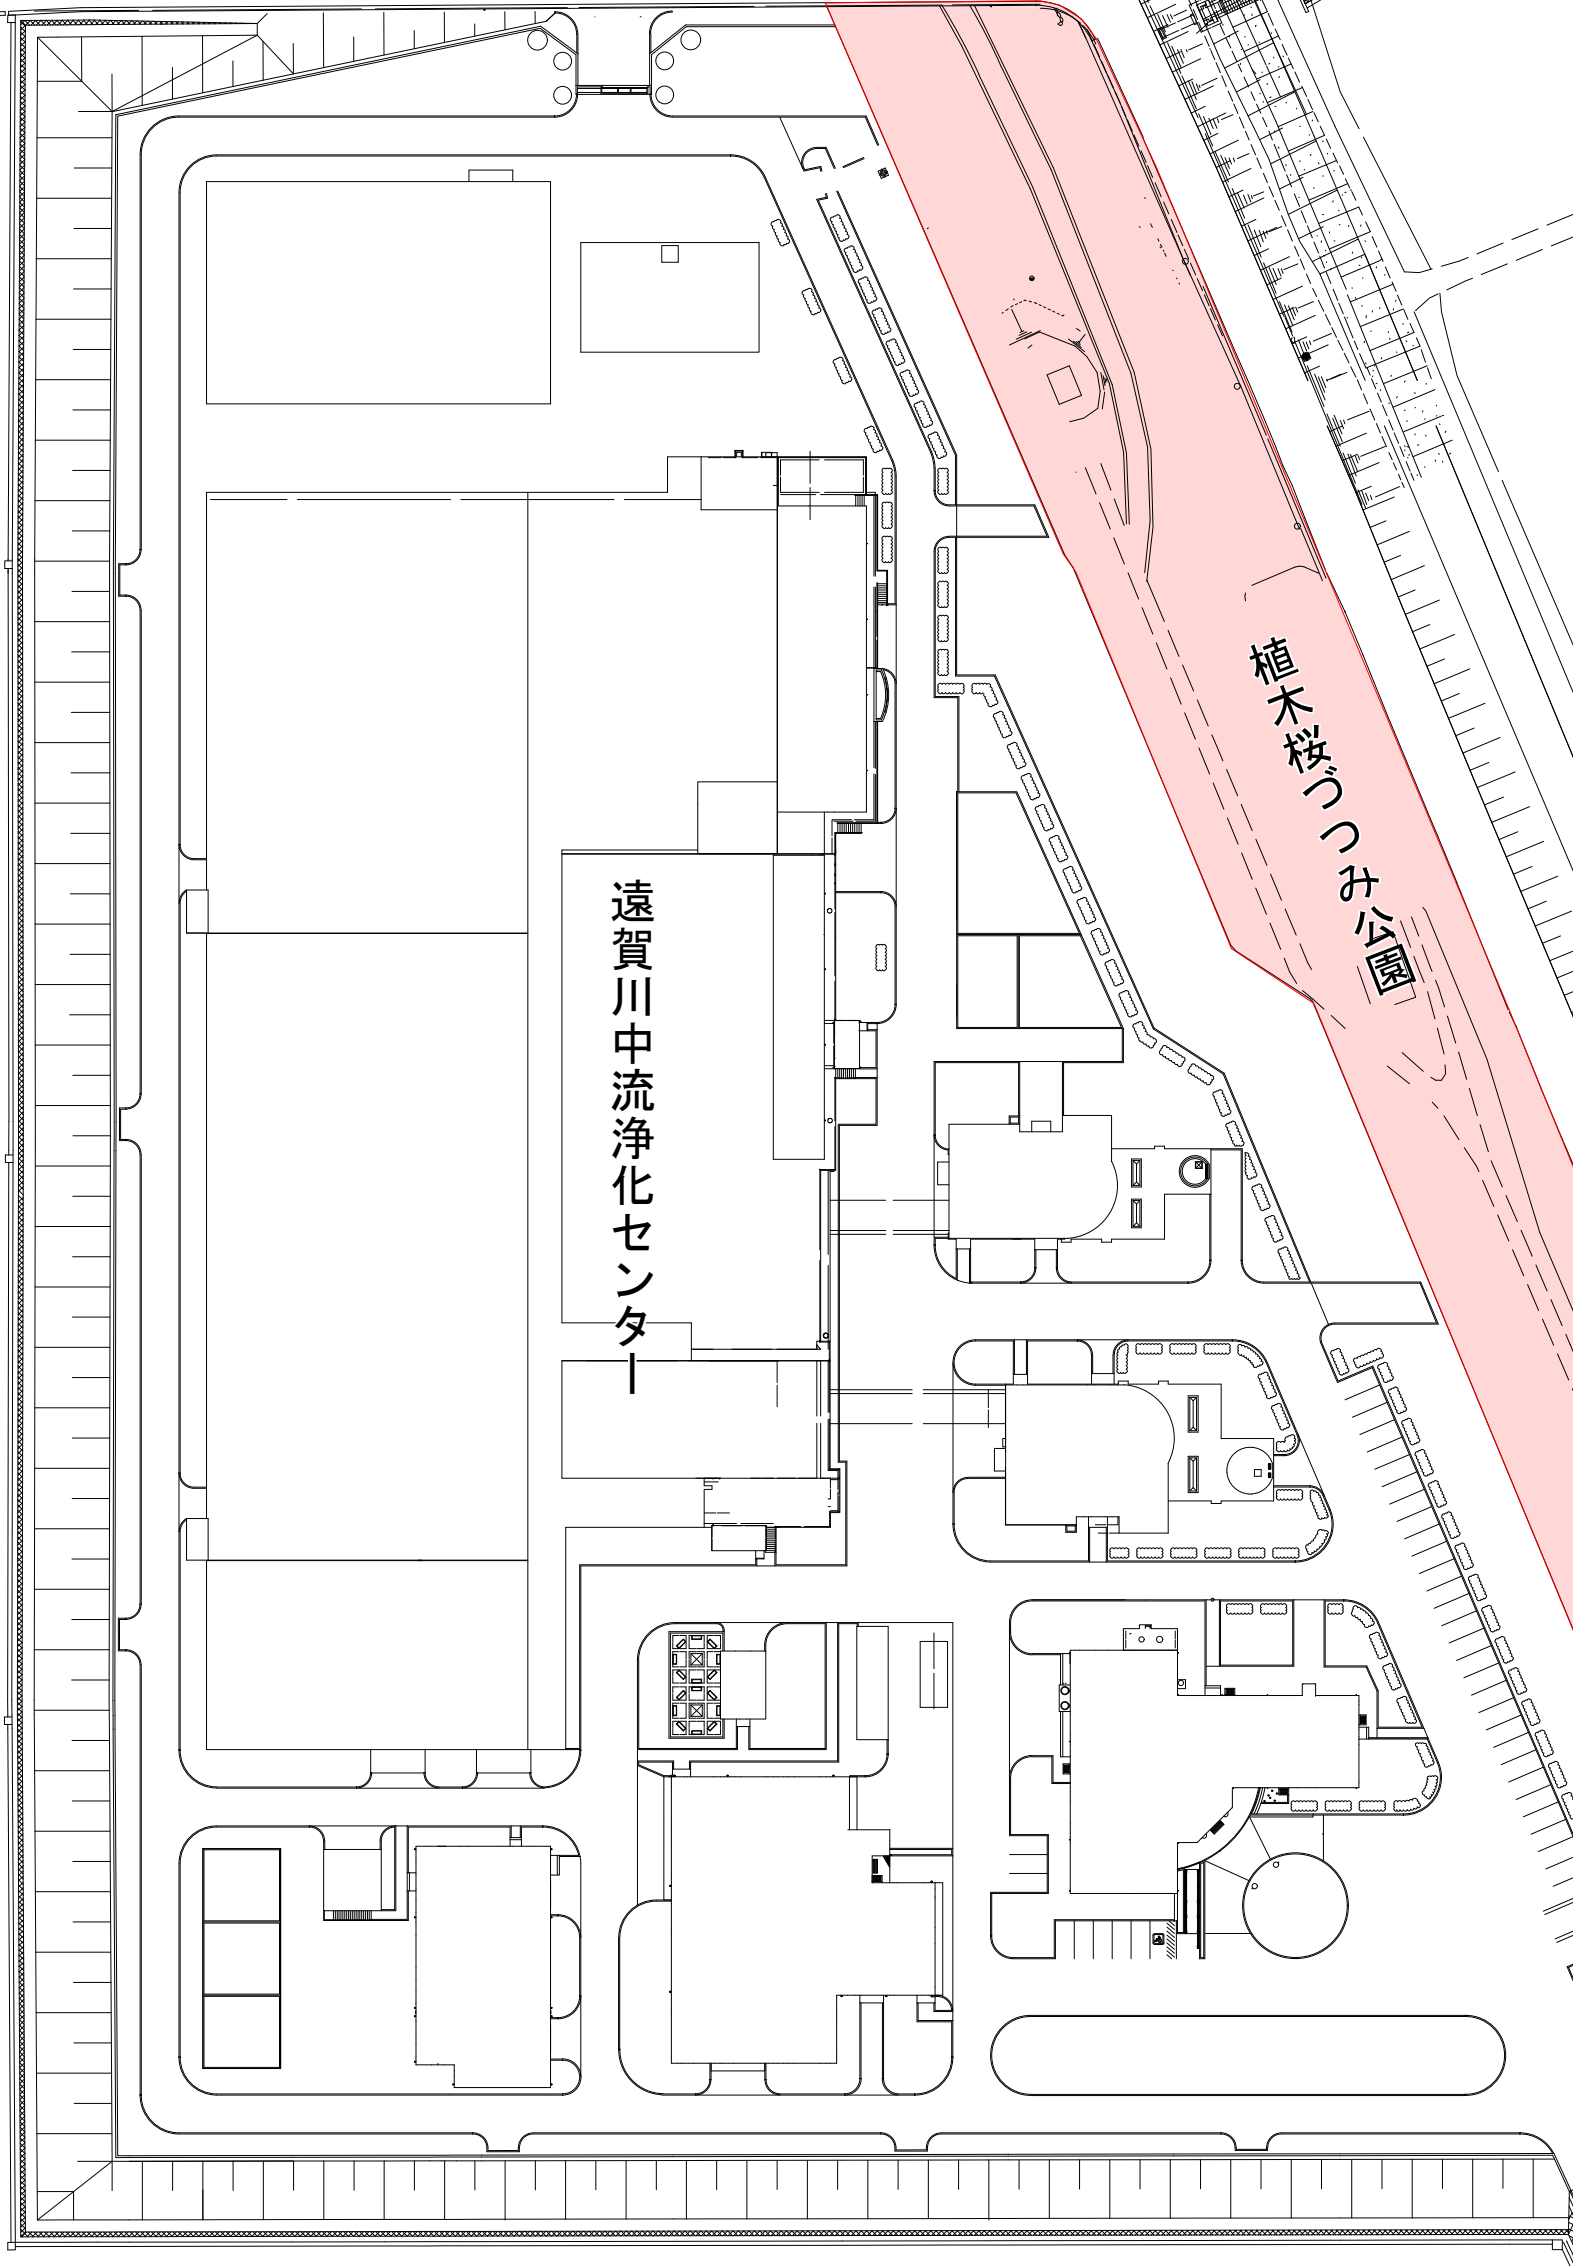

# 平面図 S=1/1,000

植木桜つつみ公園  
植木桜つつみ公園パークゴルフ場

	植木桜つつみ公園	A = 19,432.59㎡
	植木桜つつみ公園 パークゴルフ場	A = 25,156.00㎡
	便益施設	A = 677.00㎡

中ノ江

幸神社

採草地