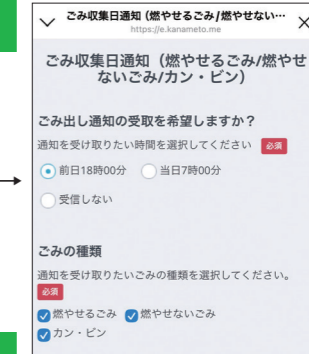

「このプラスチックは燃えるごみ?燃えないごみ?」「燃やせないごみの収集日を忘れてしまう」、そんな小さな悩みを、市公式LINEが解決します。市公式LINEを友だち登録するだけで、分別検索や収集日の通知等、便利な機能が無料で使えます。

「これ何ごみ?」がすぐに解決!

チャット画面でごみの名前を入力するだけで、処分方法を回答します。

例)キーワード「傘」を入力

→ 市公式LINEの回答: 燃やせるごみです。指定のごみ袋に入れて出してください。

例)キーワード「フライパン」を入力

→ 市公式LINEの回答: リサイクルできます。資源回収拠点までお持ち込みください。

燃やせないごみです。指定のごみ袋に入れて出すこともできます。

例)キーワード「ベッド」を入力

→ 市公式LINEの回答: 粗大ゴミです。

通知機能で出し忘れをゼロに!

お住まいの地域を登録すれば、収集日の前日または当日にメッセージが届きます。

【対象となるごみの種類】

燃やせるごみ、燃やせないごみ、カン・ビン、資源リサイクル

LINEの登録方法

01.検索から登録

- 1 LINE ホーム画面右上の「+」アイコンをタップ
- 2 「検索」をタップ
- 3 友だち検索画面の「ID 検索」から「@nogata_city」を入力し、「直方市公式LINE」アカウントを検索
- 4 アカウントをタップし、「友だち追加」をタップ

02.二次元コードで登録

- 1 LINE ホーム画面右上の「+」アイコンをタップ
- 2 「二次元コード」をタップ。カメラが起動します
- 3 「二次元コード」を読み取る
- 4 「直方市公式LINE」アカウントが表示されたら「友だち追加」をタップ

▲直方市公式LINE

※LINE 利用にあたっての注意

- 1 利用にはSNS アプリ「LINE」のインストールおよび利用者ご自身のアカウント登録が必要です。
- 2 利用は無料ですが、通信料等は利用者の負担となります。

【問い合わせ】 循環社会推進課 廃棄物対策係 ☎26-4992