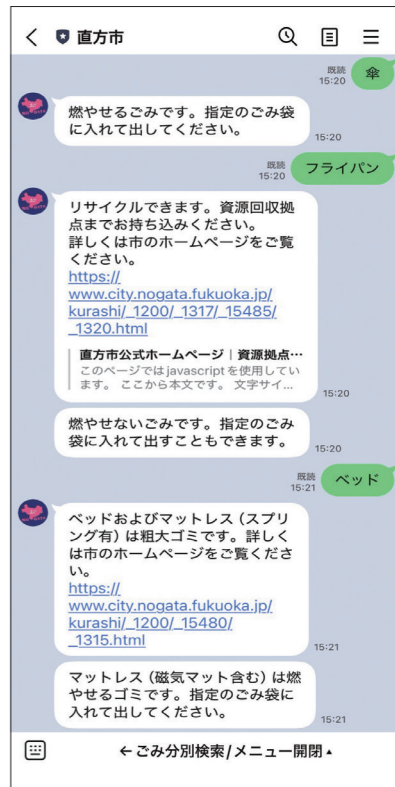

「このプラスチックは燃えるごみ?燃えないごみ?」「燃やせないごみの収集日を忘れてしまう」、そんな小さな悩みを、市公式LINEが解決します。市公式LINEを友だち登録するだけで、分別検索や収集日の通知等、便利な機能が無料で使えます。

「これ何ごみ?」がすぐに解決!

チャット画面でごみの名前を入力するだけで、処分方法を回答します。

例)キーワード「傘」を入力

→ 市公式LINEの回答: 燃やせるごみです。指定のごみ袋に入れて出してください。

例)キーワード「フライパン」を入力

→ 市公式LINEの回答: リサイクルできます。資源回収拠点までお持ち込みください。

燃やせないごみです。指定のごみ袋に入れて出すこともできます。

例)キーワード「ベッド」を入力

→ 市公式LINEの回答: 粗大ゴミです。

通知機能で出し忘れをゼロに!

お住まいの地域を登録すれば、収集日の前日または当日にメッセージが届きます。

【対象となるごみの種類】

燃やせるごみ、燃やせないごみ、カン・ビン、資源リサイクル

LINEの登録方法

01.検索から登録

- 1 LINE ホーム画面右上の「+」アイコンをタップ
- 2 「検索」をタップ
- 3 友だち検索画面の「ID 検索」から「@nogata_city」を入力し、「直方市公式LINE」アカウントを検索
- 4 アカウントをタップし、「友だち追加」をタップ

02.二次元コードで登録

- 1 LINE ホーム画面右上の「+」アイコンをタップ
- 2 「二次元コード」をタップ。カメラが起動します
- 3 「二次元コード」を読み取る
- 4 「直方市公式LINE」アカウントが表示されたら「友だち追加」をタップ