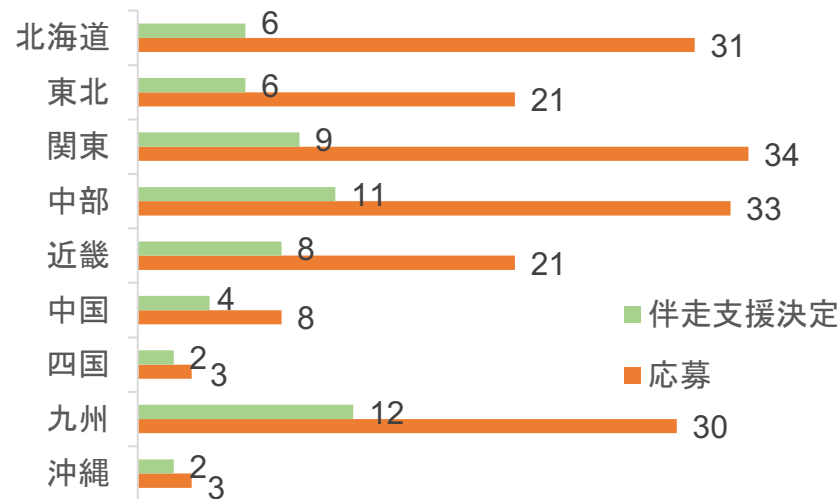

⑤地域別 応募・伴走支援自治体数