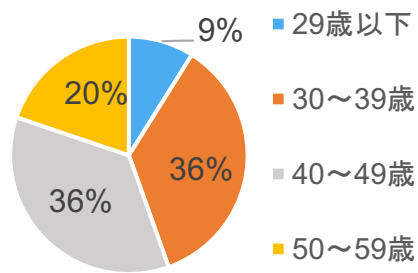

# 地方創生伴走支援制度 チーム編成状況

国の職員からの応募 **257名**

ほぼ全て23省庁等から  
幅広く応募・参画

地方創生支援官 **180名・60チーム**

①性別

②事務官・技官の別

③役職

④年齢