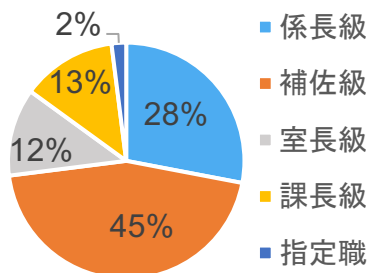

# 地方創生伴走支援制度 チーム編成状況

国の職員からの応募 **257名**

ほぼ全て23省庁等から  
幅広く応募・参画

地方創生支援官 **180名・60チーム**

①性別

②事務官・技官の別

③役職

④年齢