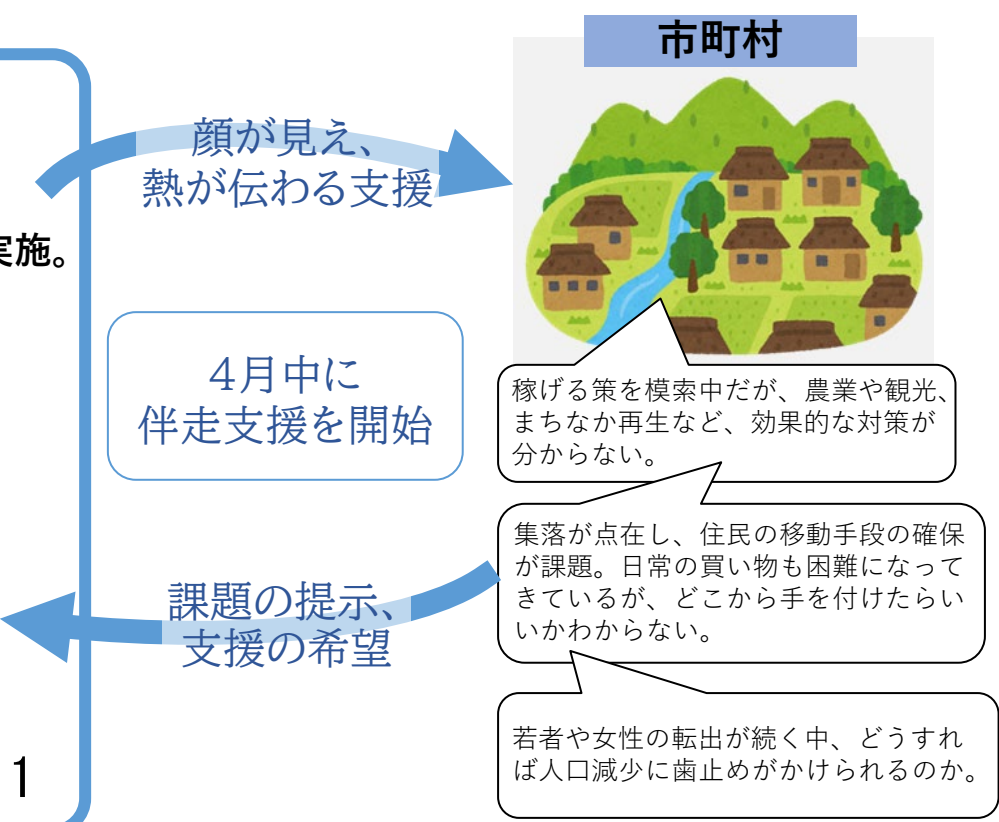

事業概要

- 各府省庁の本省職員が、これまでの職務経験等を活かして副業的※に地方創生に携わり、課題を抱える中小規模の自治体に寄り添った「伴走支援」を実施。
  ※本省での業務に加え、伴走支援業務に従事する（内閣官房・内閣府の併任）
- 自治体の問題意識を踏まえ、内閣官房(府)において、各府省庁の公募職員（若手～シニア）をマッチングし、「伴走支援チーム」を編成。「定期的なオンライン会議+現地へ足を運ぶ」ことにより、「顔が見え、熱が伝わる」実効性ある支援を展開。

支援イメージ

伴走支援チーム

- ○各府省庁公募職員（2～3名）で1チームを編成
- ○職員は内閣官房・内閣府に併任する。任期は1年。
- ○定期的なオンライン会議と現地訪問により、以下を実施。
  - ・課題の整理、見える化
  - ・課題解決に向けた視点の提示、ゴールの設定
  - ・関連施策や支援制度、窓口・担当者の紹介
  - ・各地の好事例、優良企業や有識者の紹介

等

内閣官房（府）による後方支援

- ・支援自治体の公募、問題意識の整理・分析
- ・伴走支援チームの編成、自治体とのマッチング
- ・伴走支援チームに対する事前研修
- ・伴走支援内容に関連する府省庁への連絡、情報共有
- ・伴走支援チーム同士の情報や課題の共有

※伴走支援チームの支援状況は都道府県・各省庁・地方支分部局に情報提供