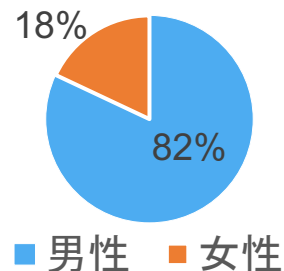

# 地方創生伴走支援制度 チーム編成状況

国の職員からの応募 **257名**

ほぼ全て23省庁等から  
幅広く応募・参画

地方創生支援官 **180名・60チーム**

①性別

②事務官・技官の別

③役職

④年齢