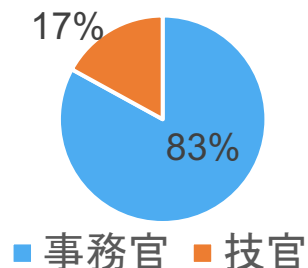

# 地方創生伴走支援制度 チーム編成状況

国の職員からの応募 **257名**

ほぼ全て23省庁等から  
幅広く応募・参画

地方創生支援官 **180名・60チーム**

①性別

②事務官・技官の別

③役職

④年齢