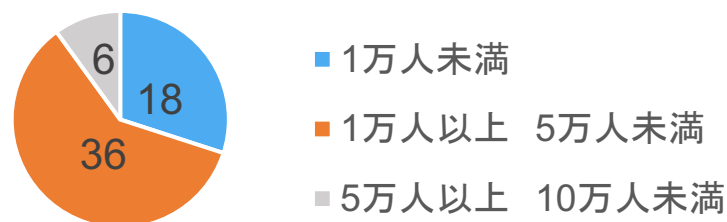

# 地方創生伴走支援制度 チーム編成状況

国の職員からの応募 **257名**

ほぼ全て23省庁等から  
幅広く応募・参画

地方創生支援官 **180名・60チーム**

①性別

②事務官・技官の別

③役職

④年齢

自治体からの応募 **184市町村**

伴走支援自治体 **60市町村**

⑤地域別 応募・伴走支援自治体数

⑥人口規模別 伴走支援自治体数