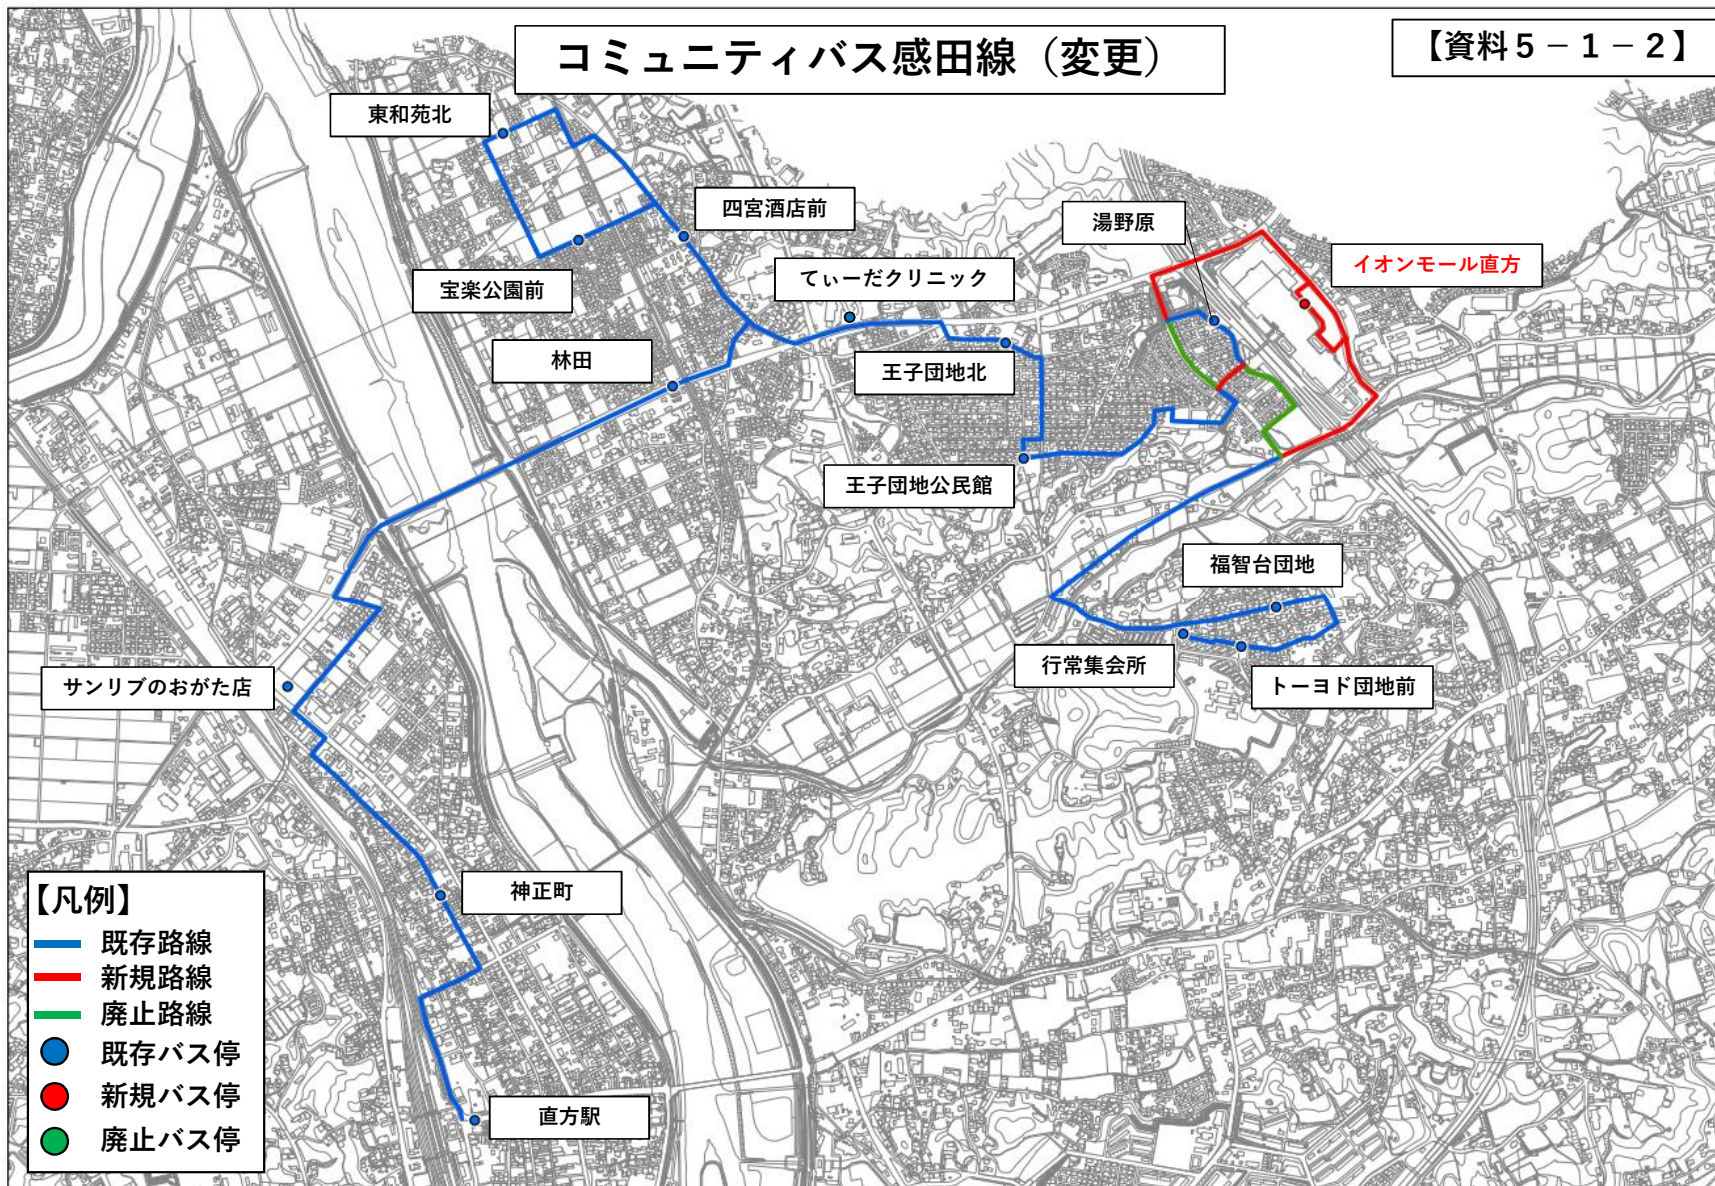

- ①利用の多いエリアへのアクセスを向上させることで全体の利用者増加を図る。
- ②需要の高いスポットを乗換拠点(直方駅、イオンモール直方、サンリブのおがた、もちだんご村モール)として設定。
- ③需要の高い各乗換拠点を往来することで利便性を向上させ、利用促進を図る。

※全路線が直方駅から放射線状に広がる路線から、乗換拠点を結ぶ環状線(幹線)および乗換拠点を発着する支線へ再編する。

路線再編・見直しを実施することで、戦略目標・評価項目の目標値達成を目指す。

⇒感田線をルート変更し、イオンモール直方(バス停追加)へ接続したいと考えている。

2 路線変更案

路線図・時刻表案…別紙のとおり

- ・変更は令和8年4月からを想定。
- ・「イオンモール直方」への運行ルートを追加することでの変更。

コミュニティバス感田線（変更）

【資料5-1-2】

時刻表（感田線） 新旧対照表

新

		1便	3便	5便	7便	9便	11便
⑮	行常集会所	7:43	9:22	11:15	13:48	15:32	17:16
⑭	トーヨド団地前	7:44	9:23	11:16	13:49	15:33	17:17
⑬	福智台団地	7:45	9:24	11:17	13:50	15:34	17:18
⑫	イオンモール直方	7:50	9:29	11:22	13:55	15:39	17:23
⑪	湯野原	7:54	9:33	11:26	13:59	15:43	17:27
⑩	王子団地公民館	7:57	9:36	11:29	14:02	15:46	17:30
⑨	王子団地北	7:58	9:37	11:30	14:03	15:47	17:31
⑧	ていだクリニック	8:00	9:39	11:32	14:05	15:49	17:33
⑦	東和苑北	8:05	9:44	11:37	14:10	15:54	17:38
⑥	宝楽公園前	8:06	9:45	11:38	14:11	15:55	17:39
⑤	四宮酒店前	8:08	9:47	11:40	14:13	15:57	17:41
④	林田	8:10	9:49	11:42	14:15	15:59	17:43
③	サンリブのおがた店		9:57	11:50	14:23	16:07	17:51
②	神正町	8:19	10:01	11:54	14:27	16:11	17:55
①	直方駅	8:22	10:04	11:57	14:30	16:14	17:58

		2便	4便	6便	8便	10便
①	直方駅	8:32	10:14	12:07	14:40	16:24
②	神正町	8:35	10:17	12:10	14:43	16:27
③	サンリブのおがた店		10:21	12:14	14:47	16:31
④	林田	8:43	10:27	12:20	14:53	16:37
⑤	四宮酒店前	8:45	10:29	12:22	14:55	16:39
⑥	宝楽公園前	8:47	10:31	12:24	14:57	16:41
⑦	東和苑北	8:48	10:32	12:25	14:58	16:42
⑧	ていだクリニック	8:52	10:36	12:29	15:02	16:46
⑨	王子団地北	8:54	10:38	12:31	15:04	16:48
⑩	王子団地公民館	8:55	10:39	12:32	15:05	16:49
⑪	湯野原	8:58	10:42	12:35	15:08	16:52
⑫	イオンモール直方	9:03	10:47	12:40	15:13	16:57
⑬	福智台団地	9:10	10:54	12:47	15:20	17:04
⑭	トーヨド団地前	9:11	10:55	12:48	15:21	17:05
⑮	行常集会所	9:12	10:56	12:49	15:22	17:06